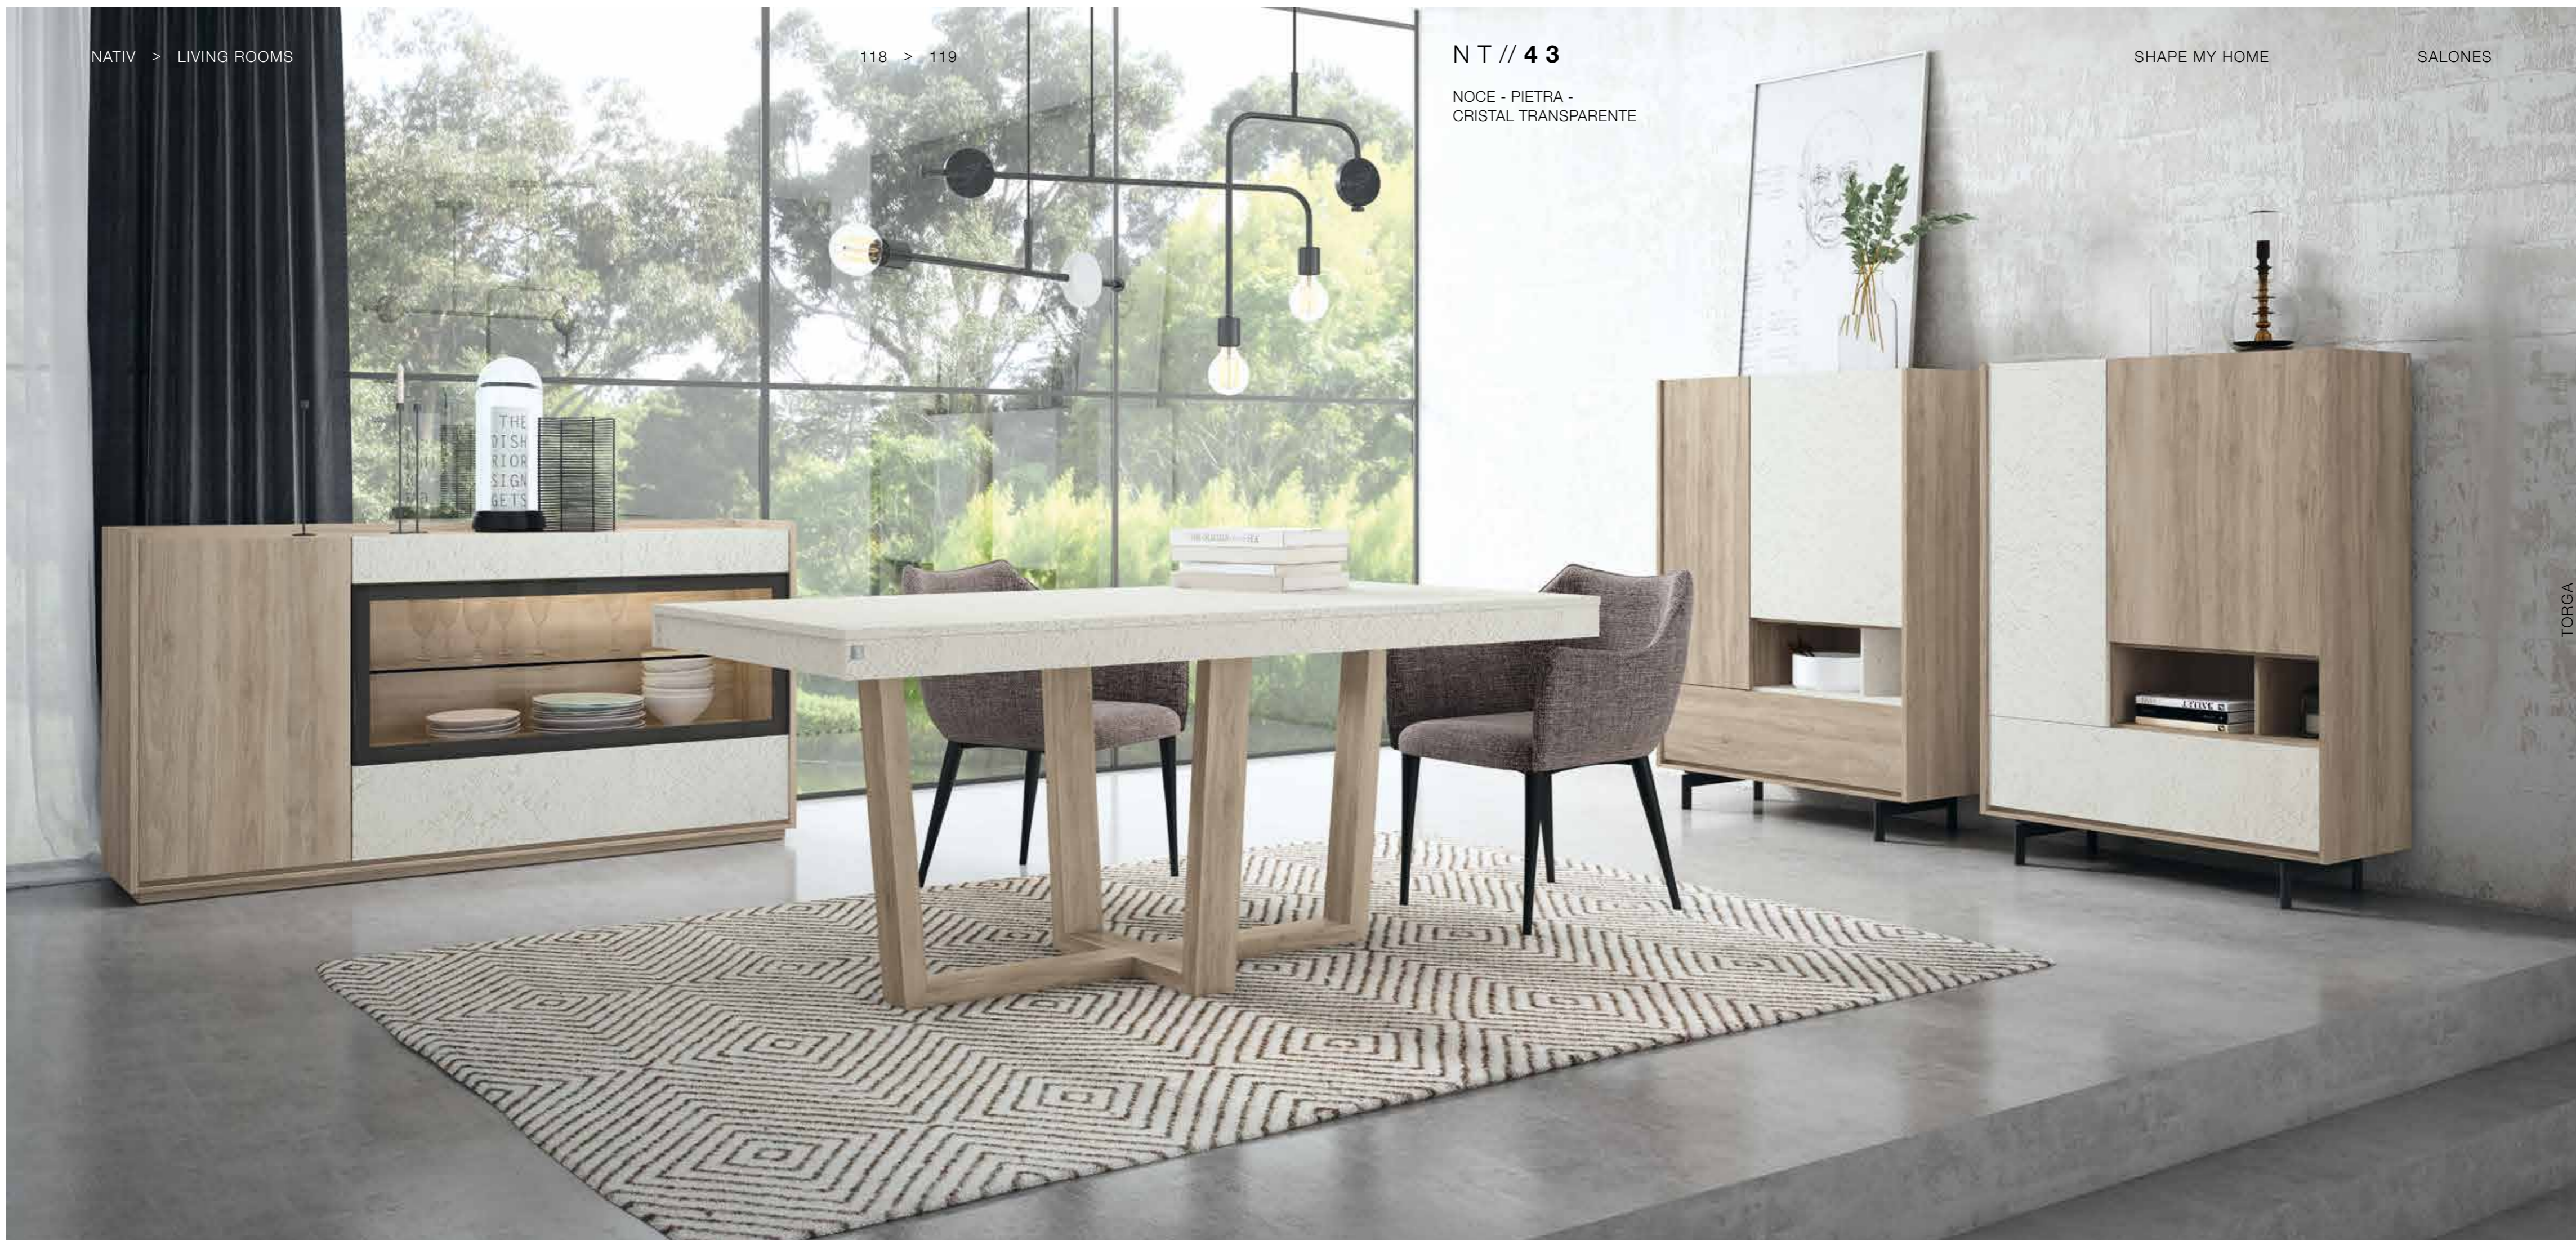

NT // 43

NOCE - PIETRA -
CRISTAL TRANSPARENTE