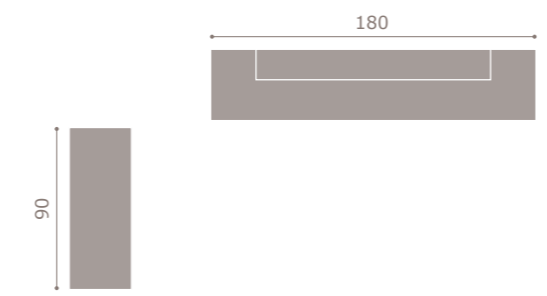

roble

moon<sup>20</sup> mesa rectangular con pata deslizante abierta  
 roble

moon<sup>20</sup> 327  
 soul blanco · roble

moon<sup>20</sup> 328  
cambrian

moon<sup>20</sup> 329  
roble · soul blanco

moon<sup>20</sup>n mesa libro abierta