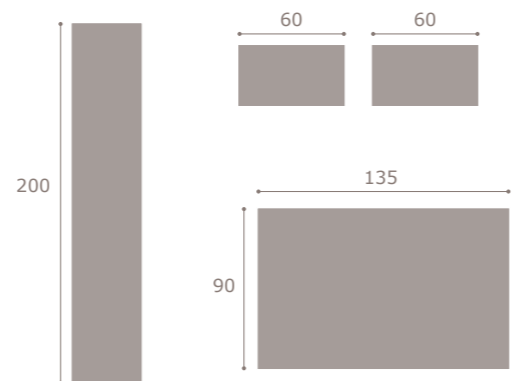

azor
MUEBLES

moon²⁰ 324
roble