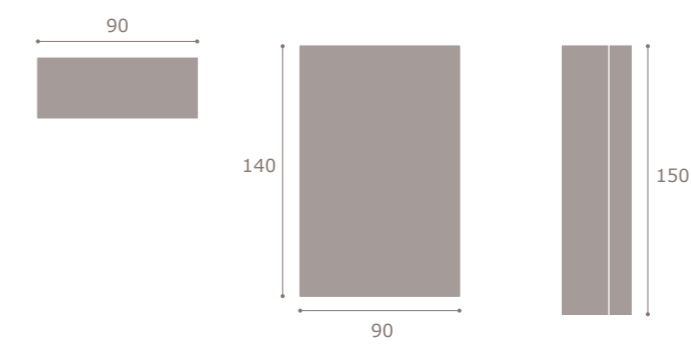

roble

moon<sup>20</sup> mesa rectangular con pata deslizante abierta  
 roble

moon<sup>20</sup> 327  
 soul blanco · roble

moon<sup>20</sup> 328  
cambrian

moon<sup>20</sup> 329  
roble · soul blanco

moon<sup>20</sup>n mesa libro abierta