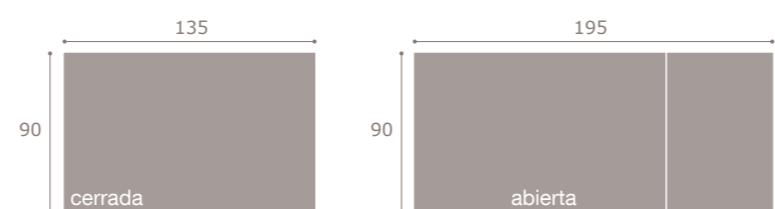

roble

moon<sup>20</sup> mesa rectangular con pata deslizante abierta  
 roble

moon<sup>20</sup> 327  
 soul blanco · roble

moon<sup>20</sup> 328  
cambrian

moon<sup>20</sup> 329  
roble · soul blanco

moon<sup>20</sup>n mesa libro abierta