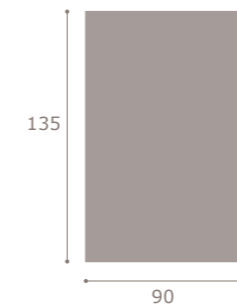

moon²⁰ 334
mango · grafito

moon²⁰ 335
roble