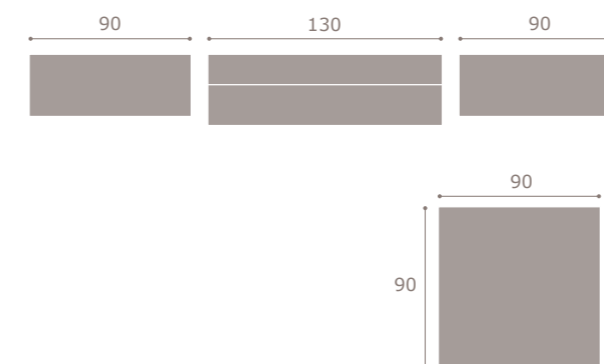

moon²⁰n mesa libro abierta

soul blanco

moon²⁰n 330
soul blanco · artic