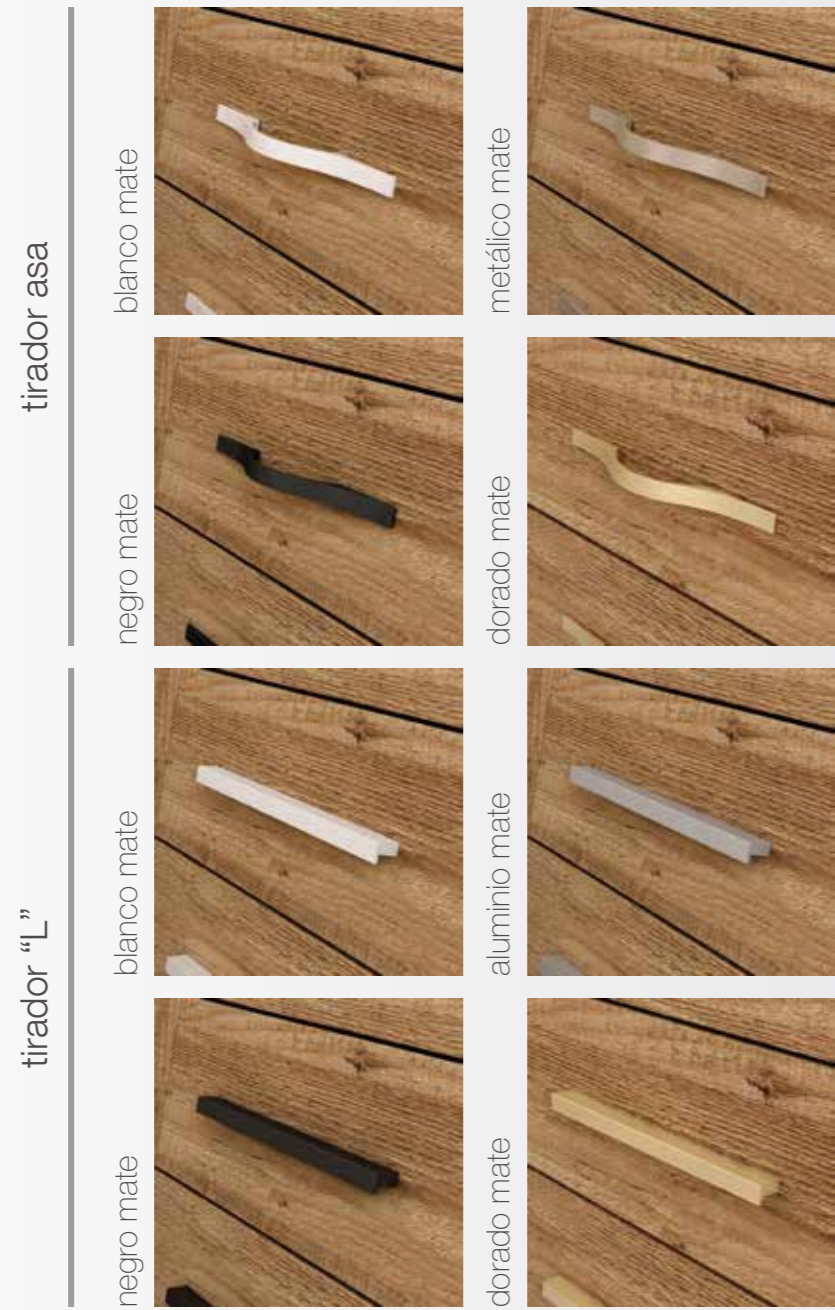

combinables

tiradores