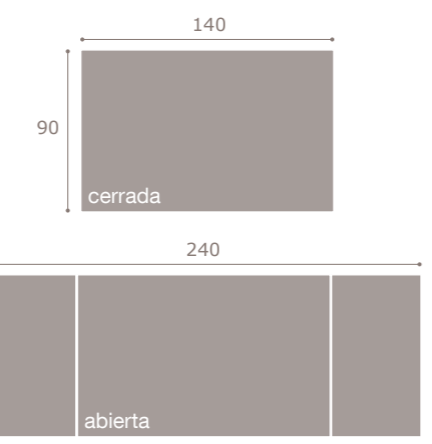

moon<sup>20</sup> 348  
artic · soul blanco

moon<sup>20</sup> 349  
mango · soul blanco

moon 350  
cambrian · soul blanco

moon mesa rectangular abierta  
cambrian

moon<sup>20</sup> 351  
artic

moon<sup>20</sup> 352  
artic · soul blanco

moon<sup>20</sup> 353  
roble

moon<sup>20</sup> 354  
roble

moon<sup>20</sup> 355  
roble

moon<sup>20</sup>n 356  
mango · soul blanco

moon<sup>20</sup>n 357  
soul blanco · roble

180

150

90