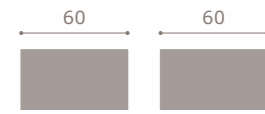

moon²⁰ 332
artic · grafito

moon²⁰ 333
roble