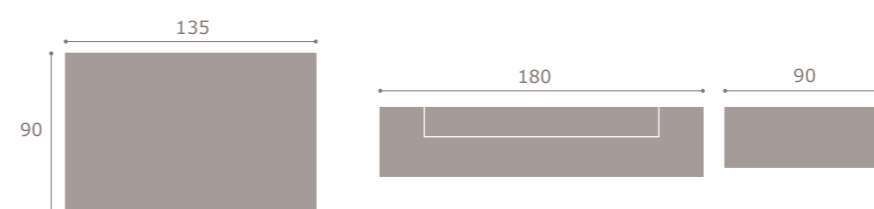

roble

moon<sup>20</sup> mesa rectangular con pata deslizante abierta  
 roble

moon<sup>20</sup> 327  
 soul blanco · roble

moon<sup>20</sup> 328  
cambrian

moon<sup>20</sup> 329  
roble · soul blanco

moon<sup>20</sup>n mesa libro abierta