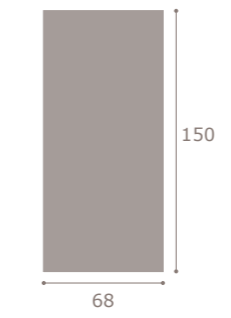

moon<sup>20</sup> 348  
artic · soul blanco

moon<sup>20</sup> 349  
mango · soul blanco

moon 350  
cambrian · soul blanco

moon mesa rectangular abierta  
cambrian

moon<sup>20</sup> 351  
artic

moon<sup>20</sup> 352  
artic · soul blanco

moon<sup>20</sup> 353  
roble

moon<sup>20</sup> 354  
roble

moon<sup>20</sup> 355  
roble

moon<sup>20</sup>n 356  
mango · soul blanco

moon<sup>20</sup>n 357  
soul blanco · roble

180

150

90