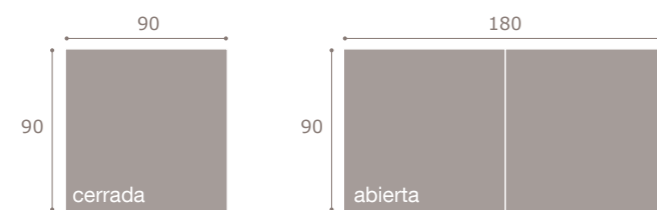

moon²⁰n mesa libro abierta

soul blanco

moon²⁰n 330
soul blanco · artic