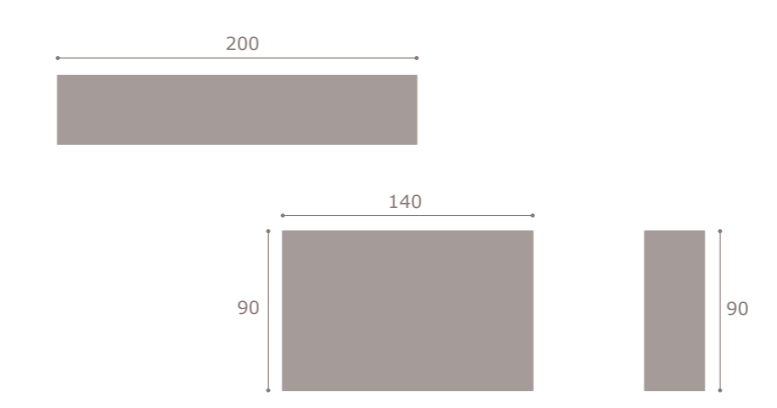

moon²⁰ 301
roble