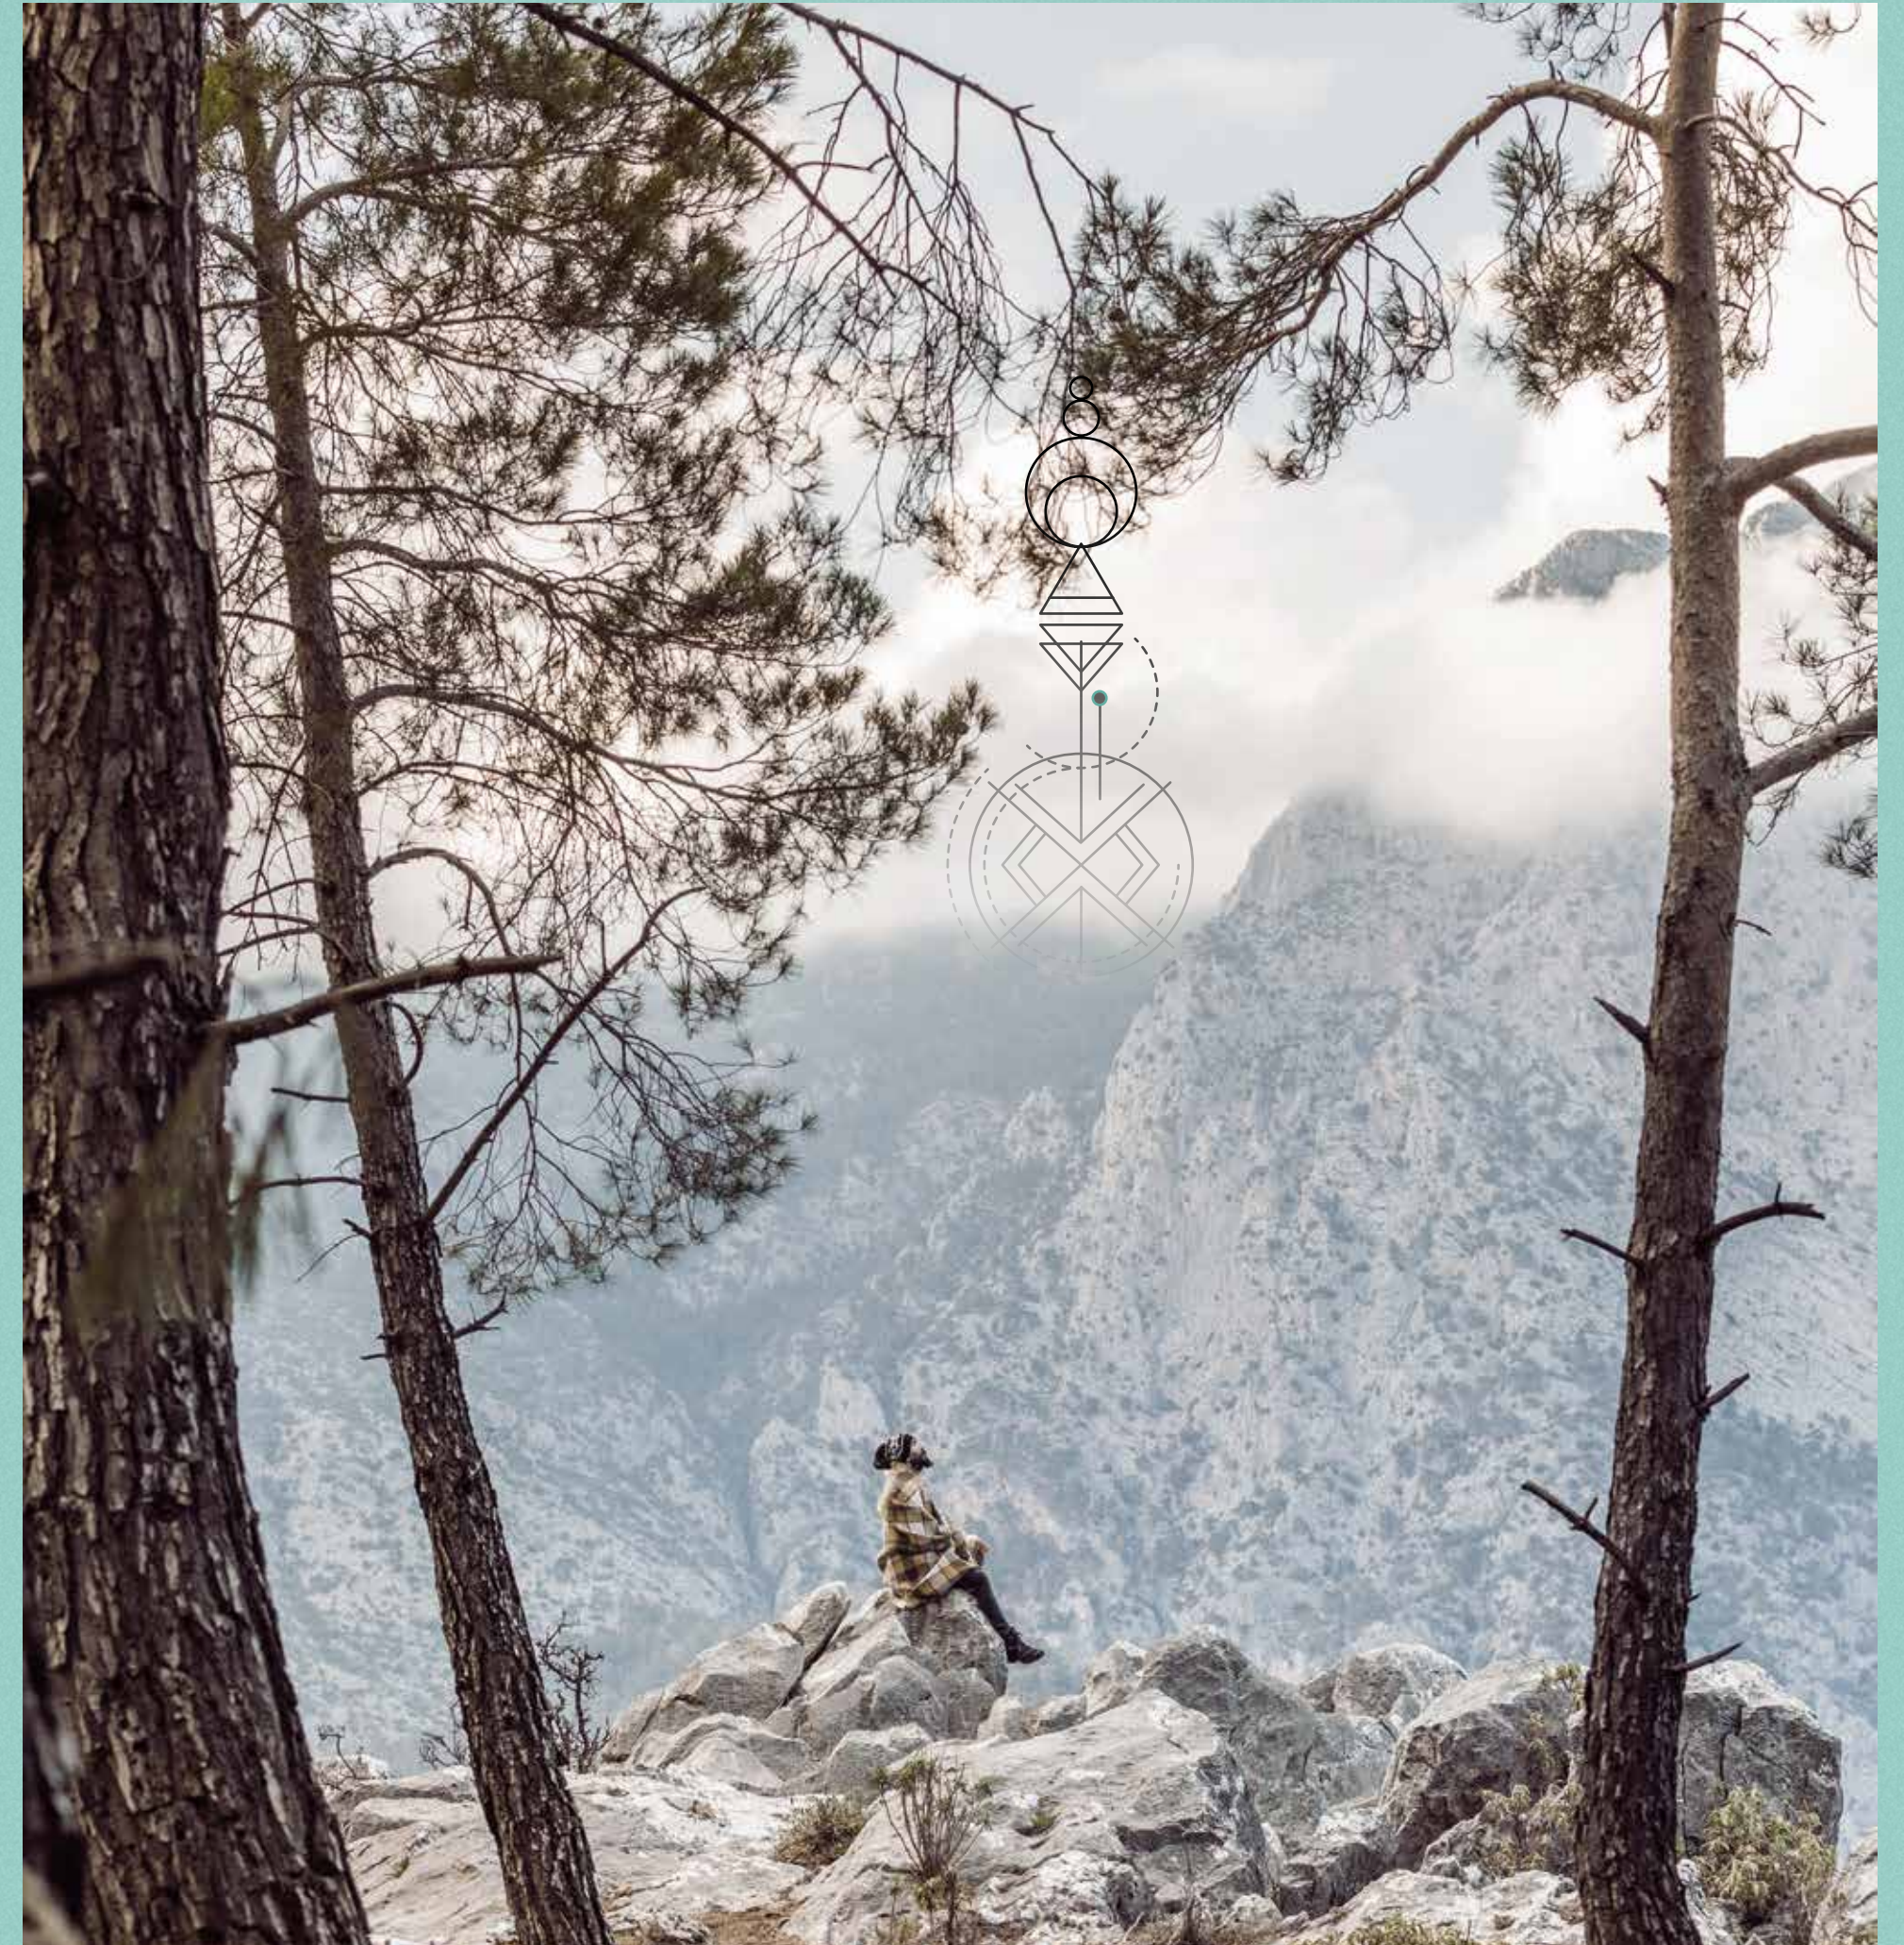

Espacios donde perderse

“L

Salones
Dining room / Salle à manger