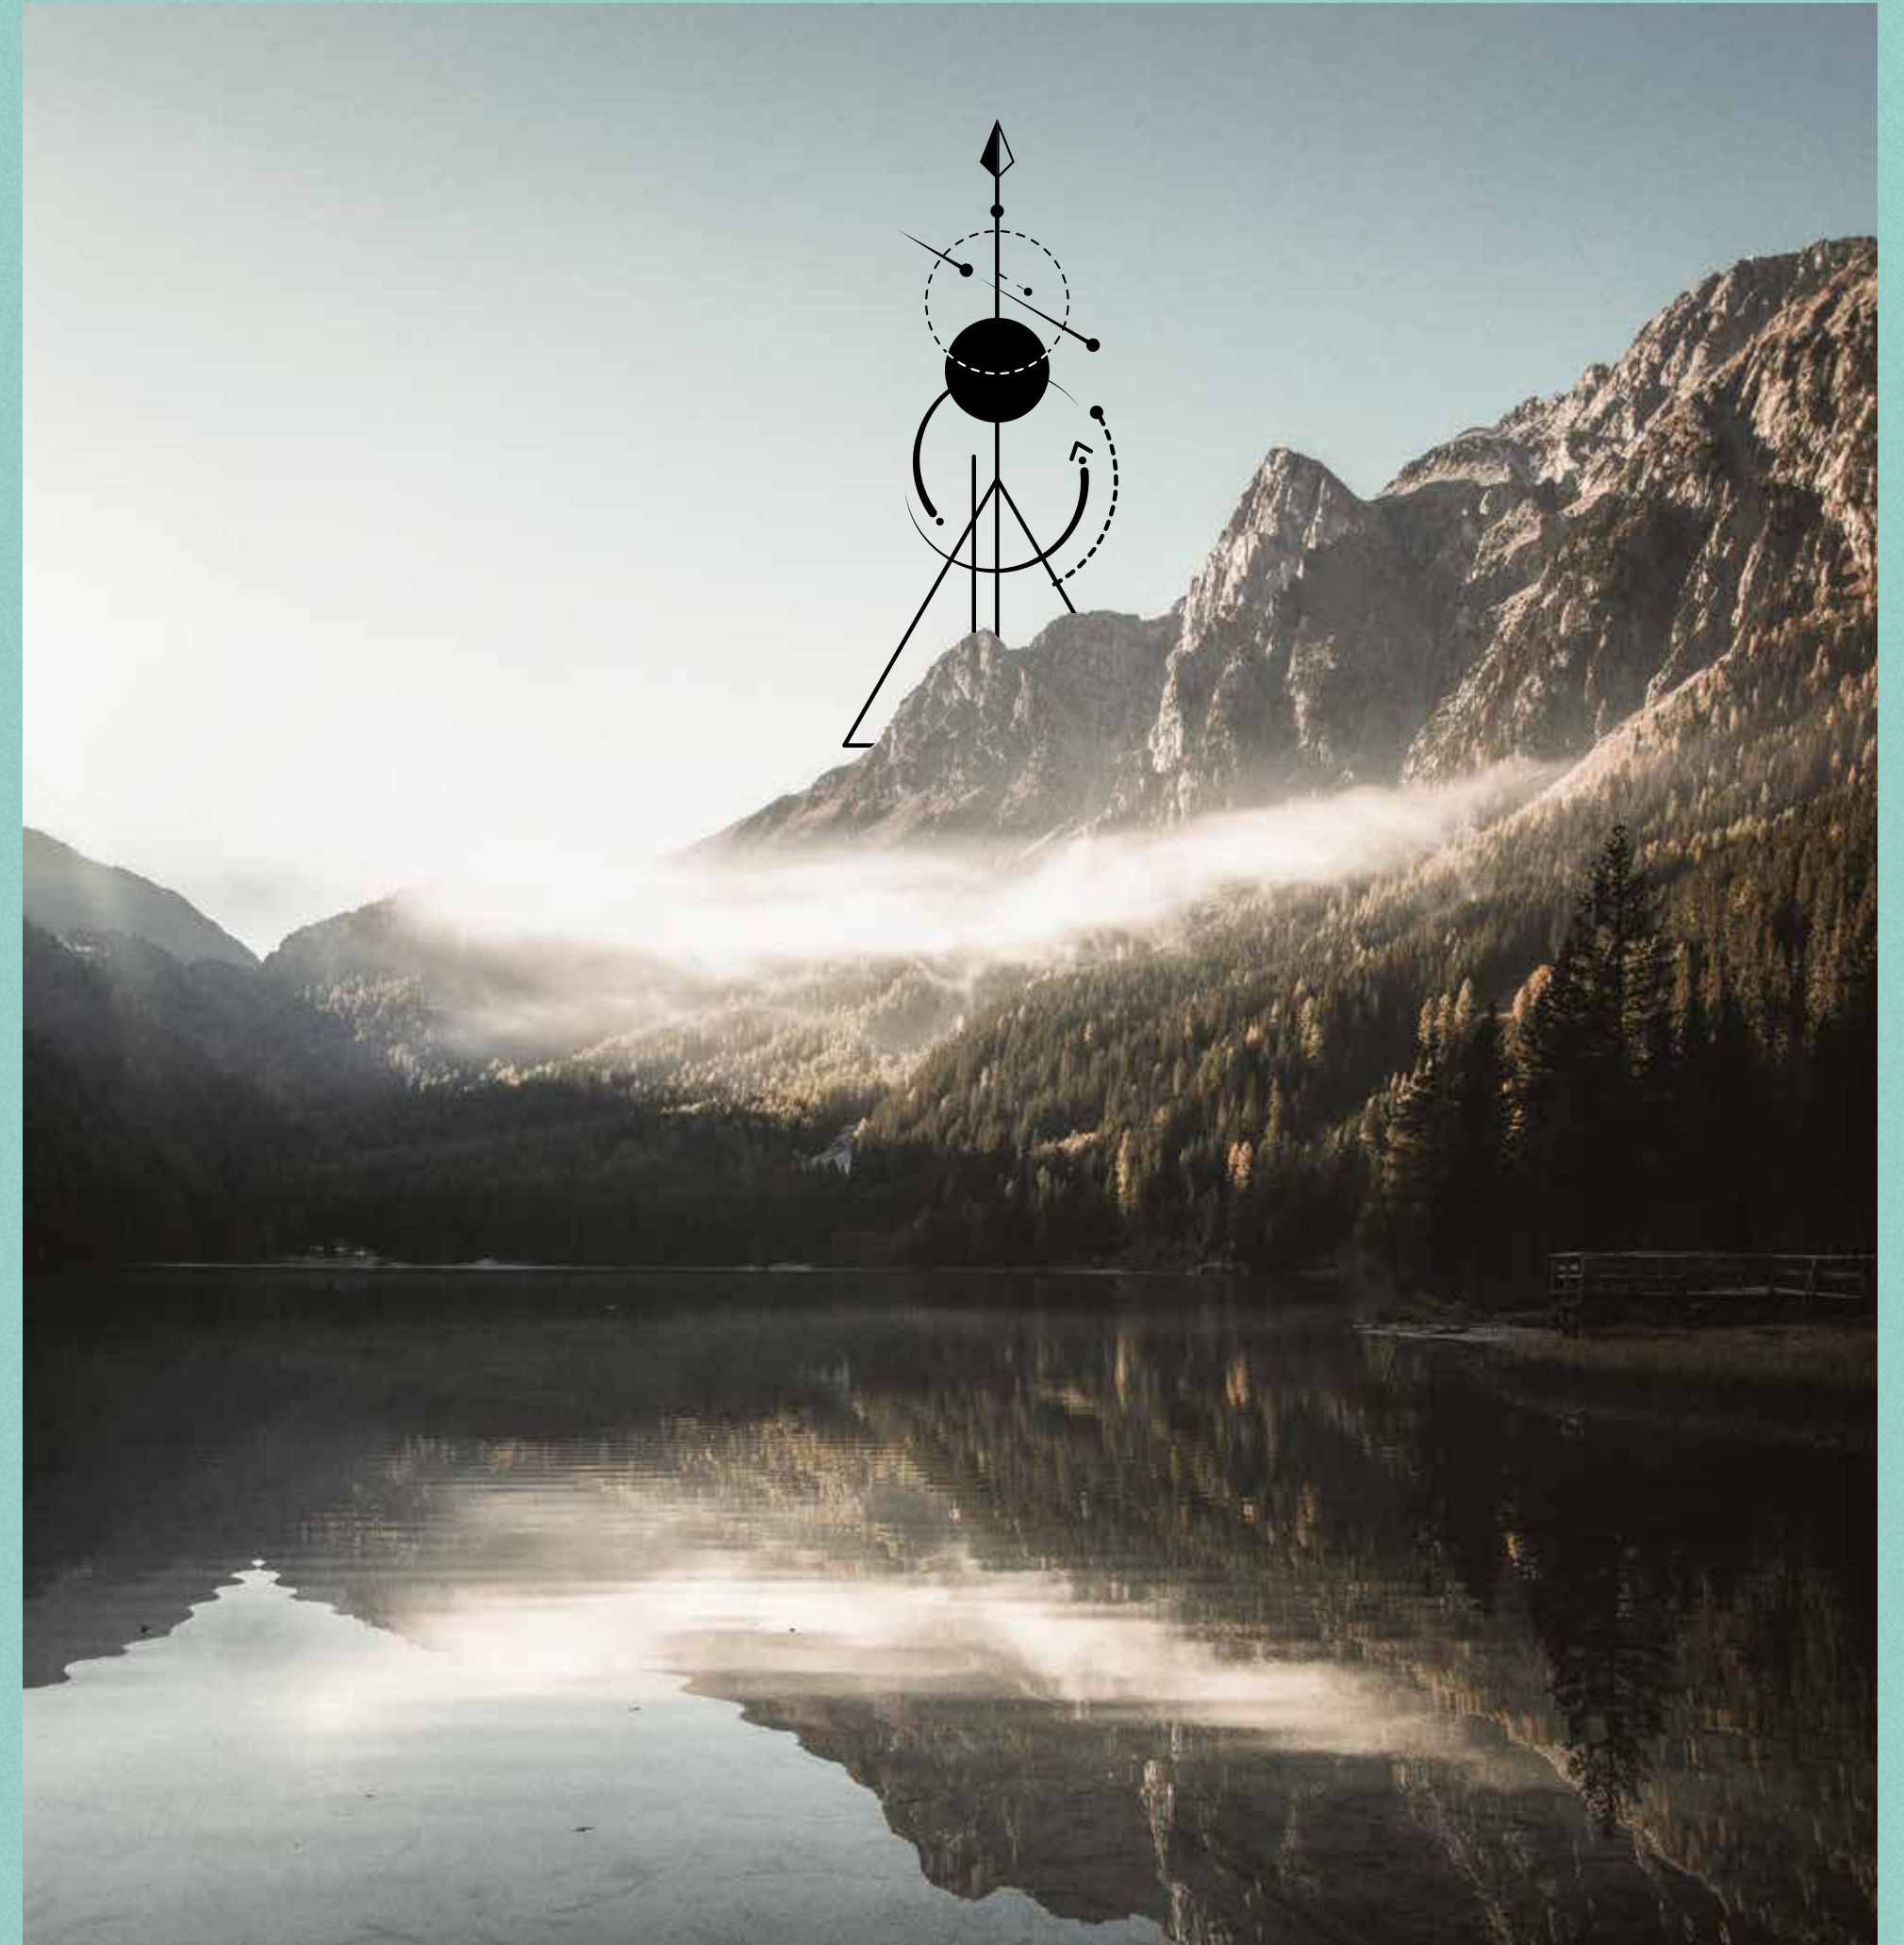

Equilibrio

perfectamente

natural.

“L

Salones
Dining room / Salle à manger