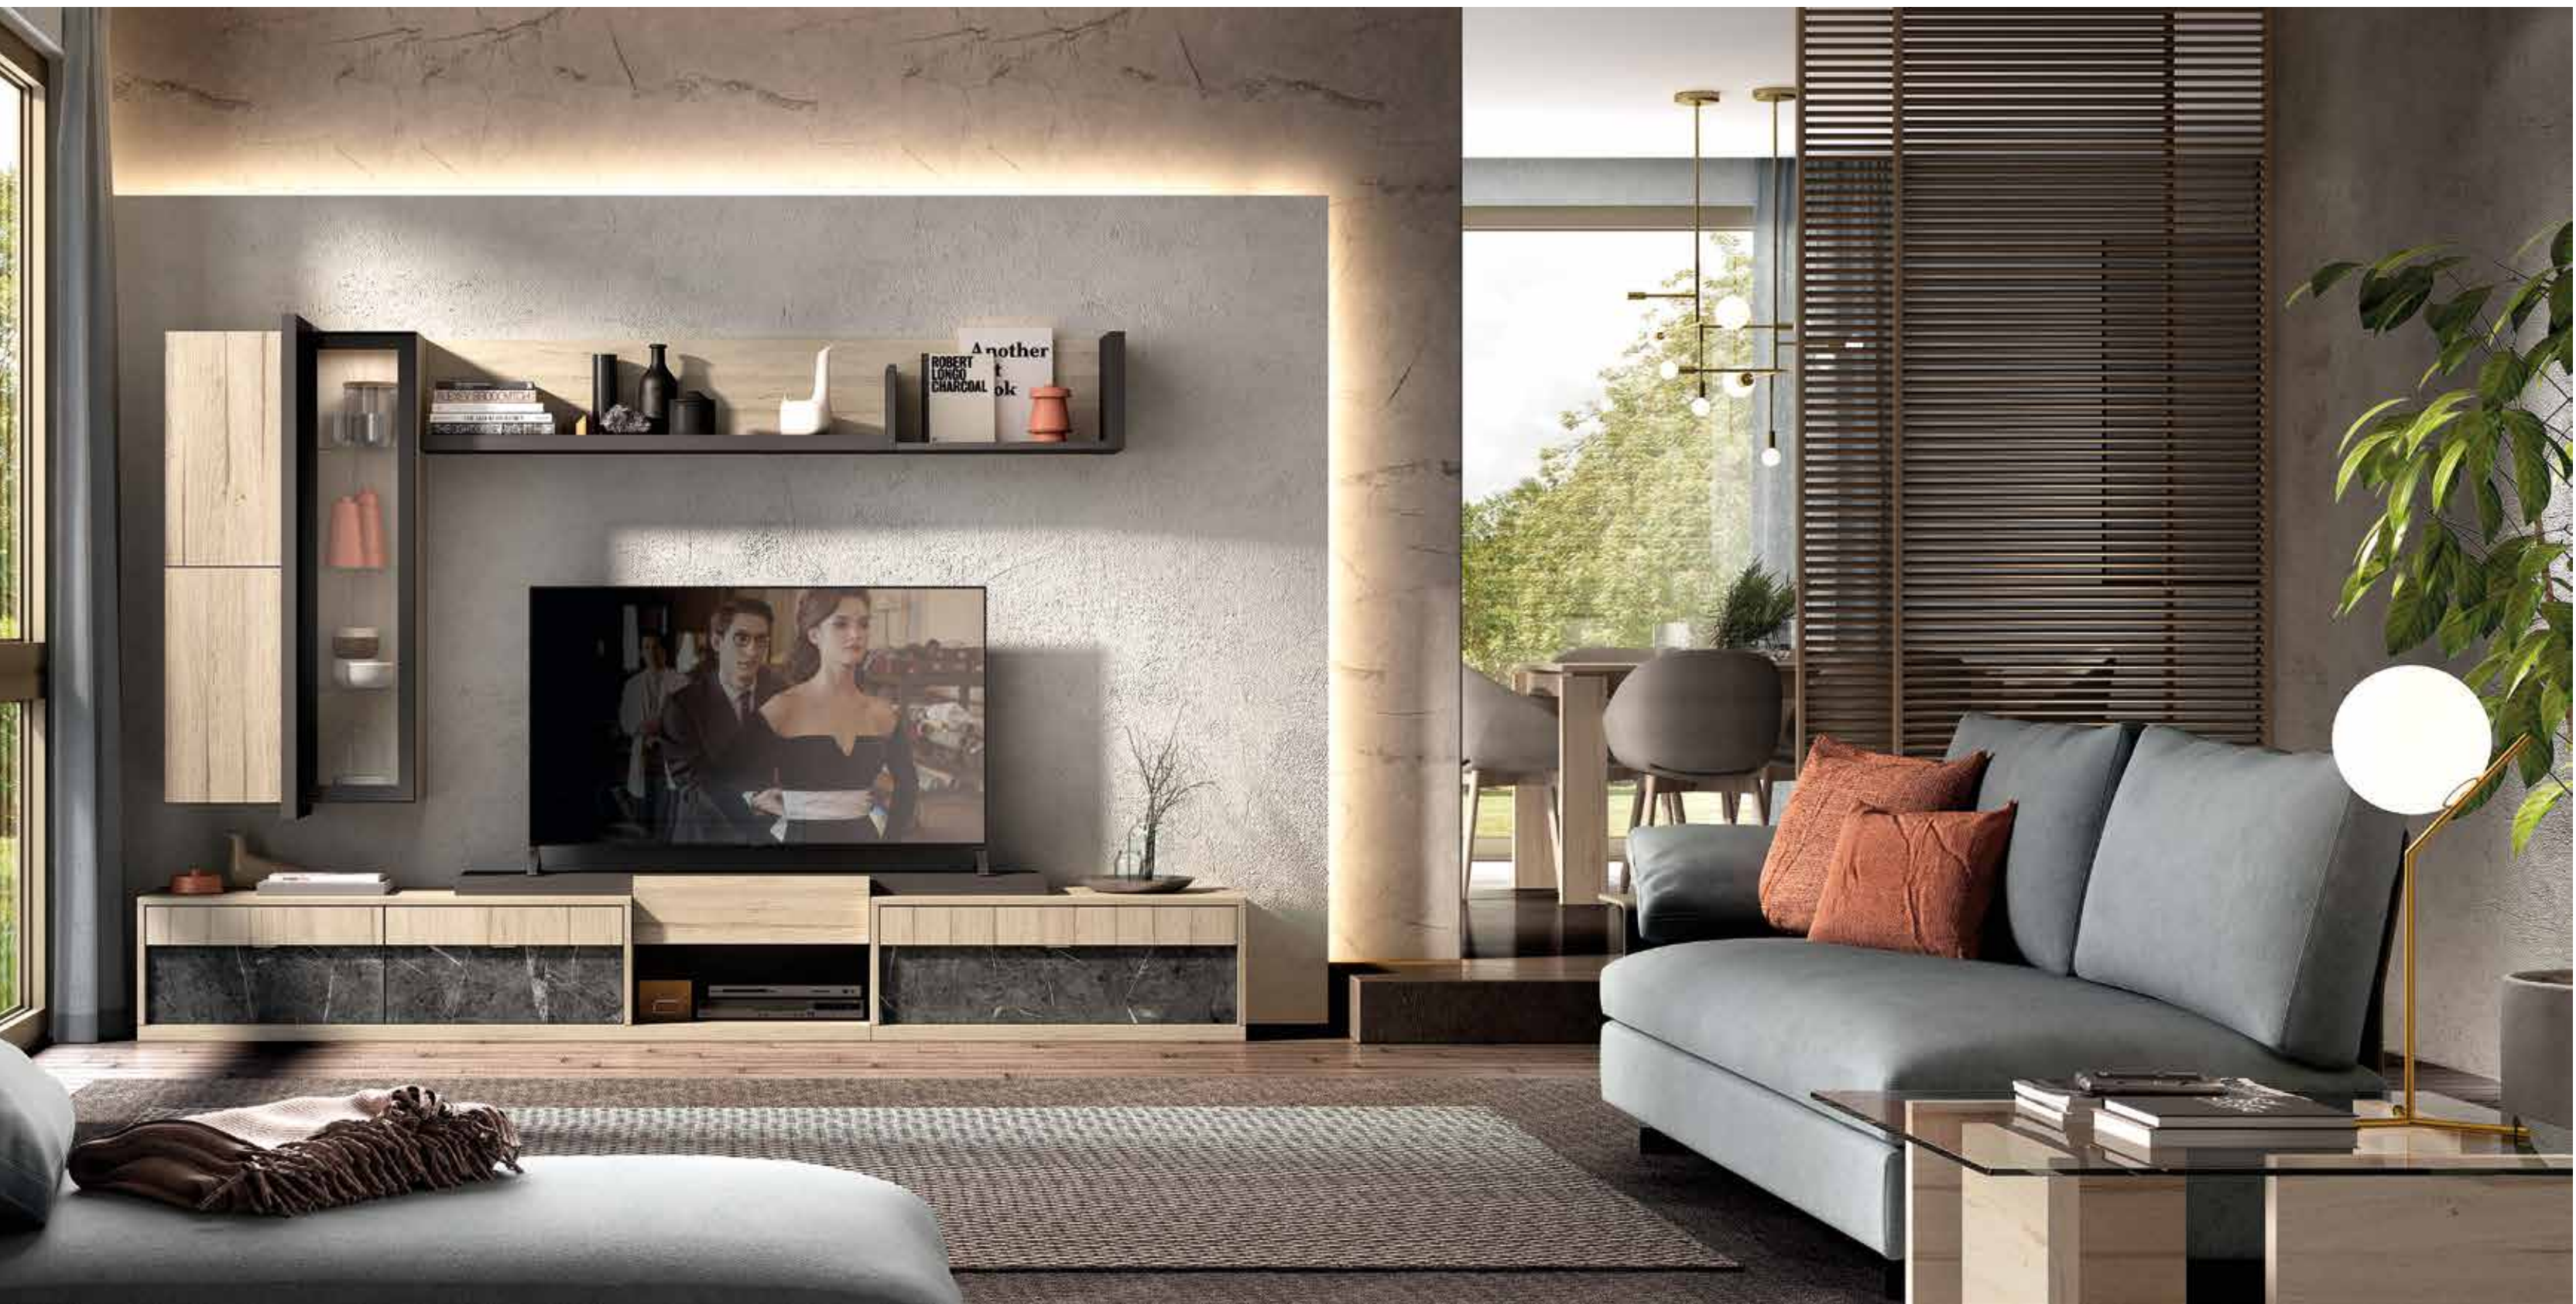

L 03

Roble Canadá
Grafito Poro
Mármol Gris

278 x 181 cm.