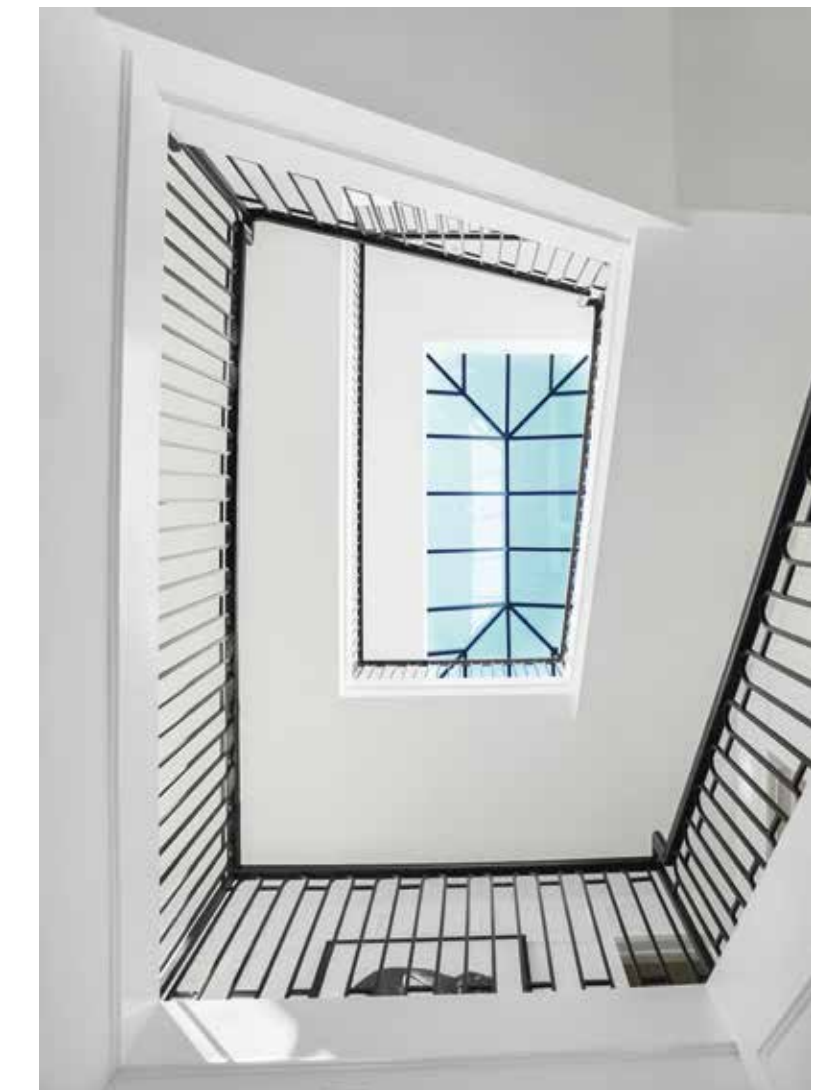

L 34

Roble Alabama
Blanco Poro

308 x 179 cm.

“L

Salones
Dining room / Salle à manger