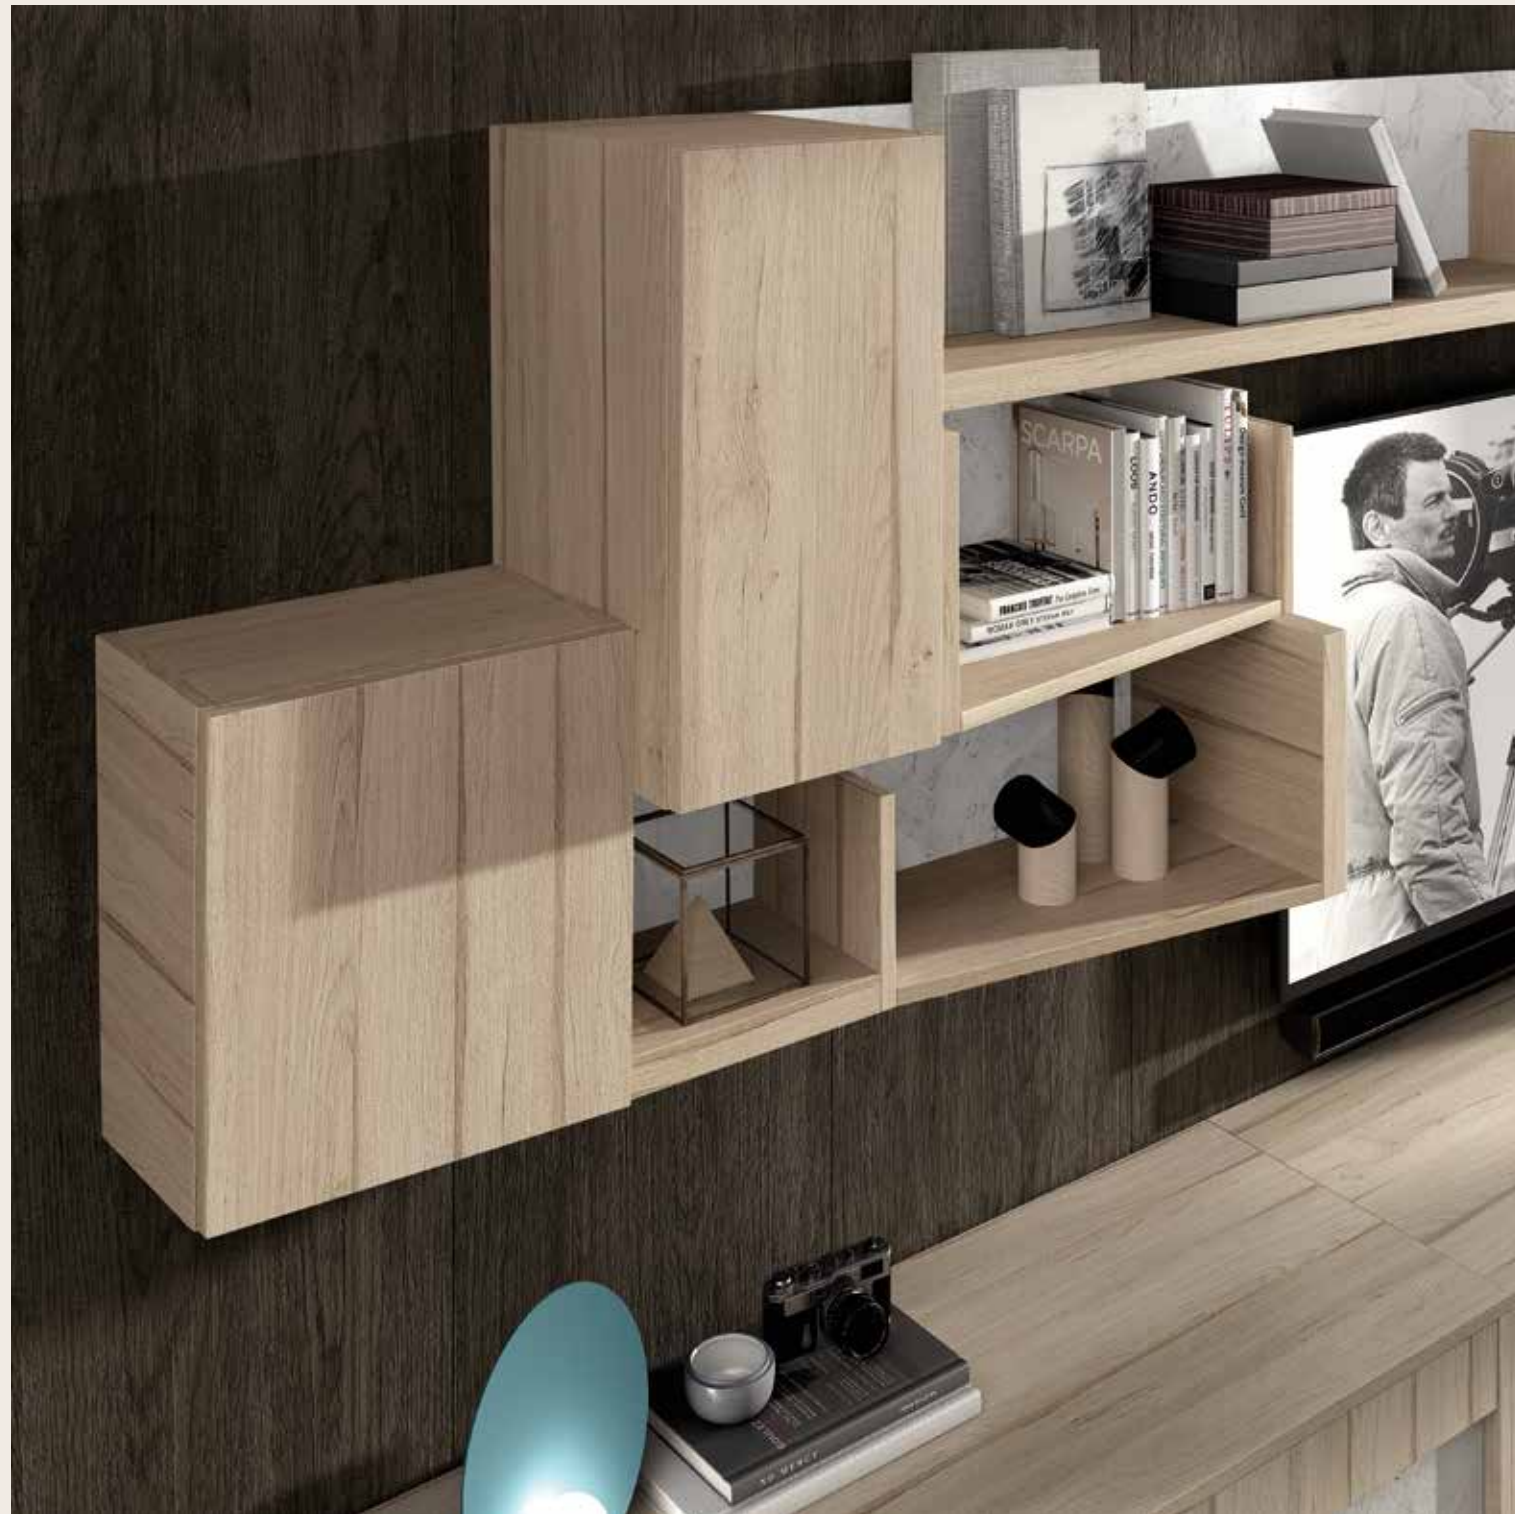

“L”

Salones
Dining room / Salle à manger

L 42

Roble Alabama
Paprika Poro

308 x 170 cm.

“L”
Salones
Dining room / Salle à manger

L 43

Roble Oregon