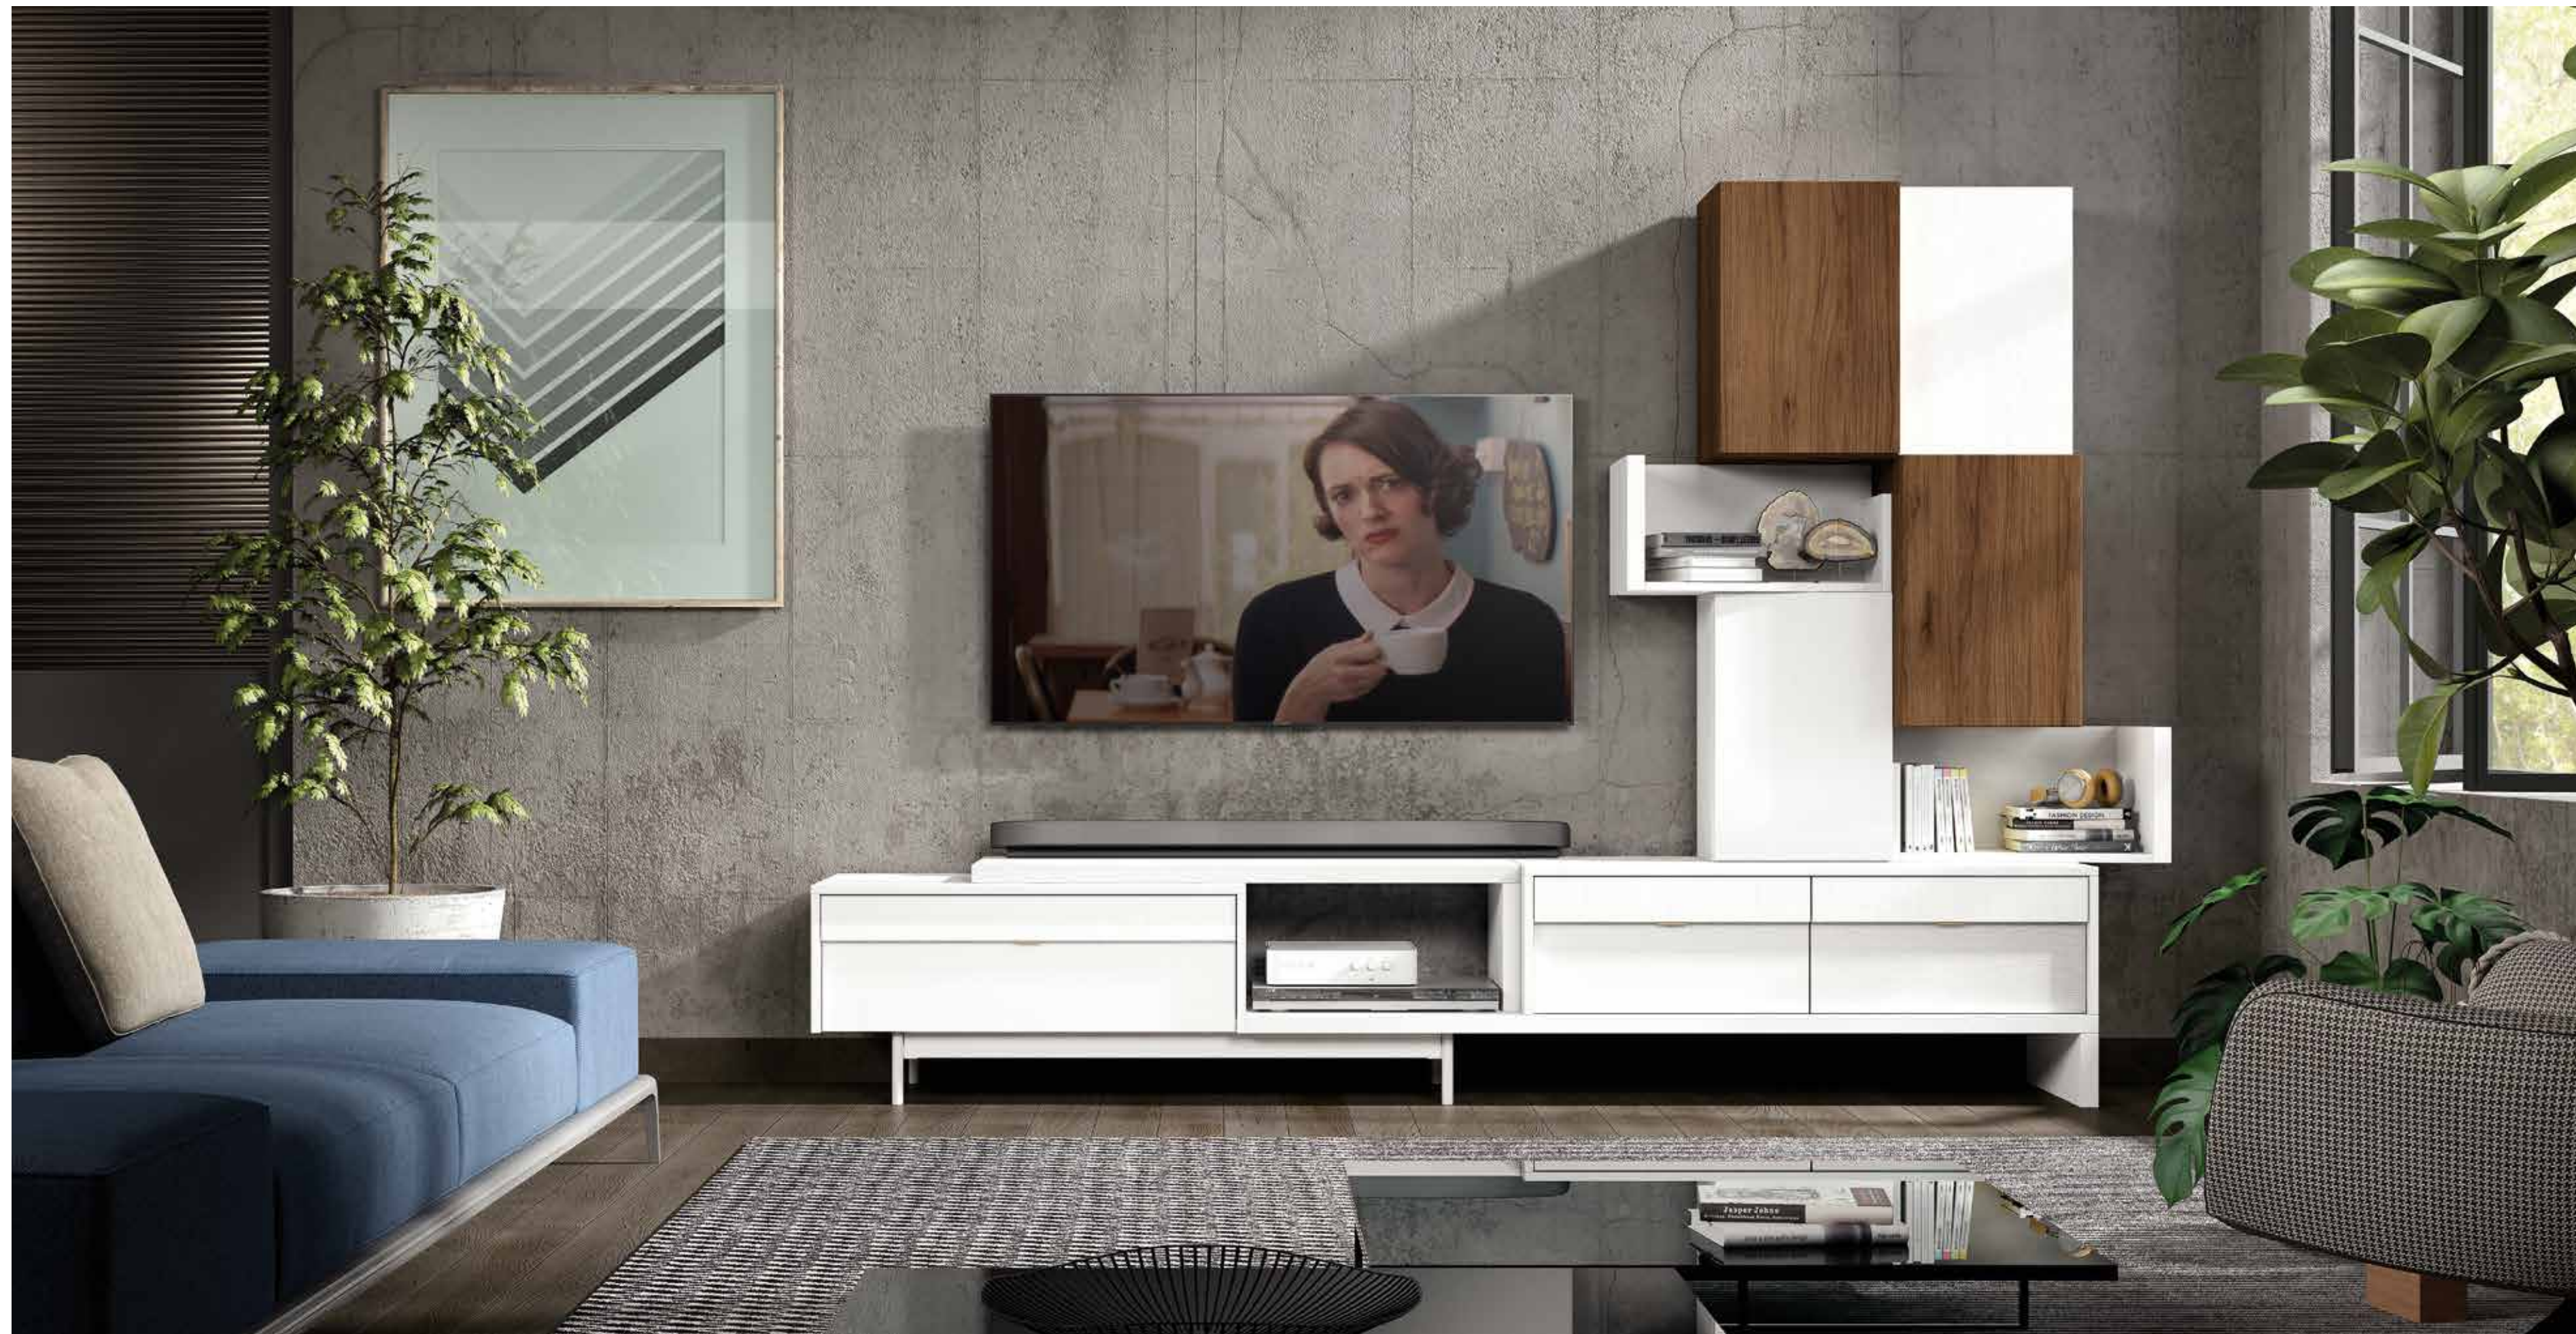

 **L 38**

Roble Alabama
Azul Poro

308 x 169 cm.

L 39

Roble Oregón
Blanco Poro

298 x 202 cm.

“L”
Salones
Dining room / Salle à manger

L 40