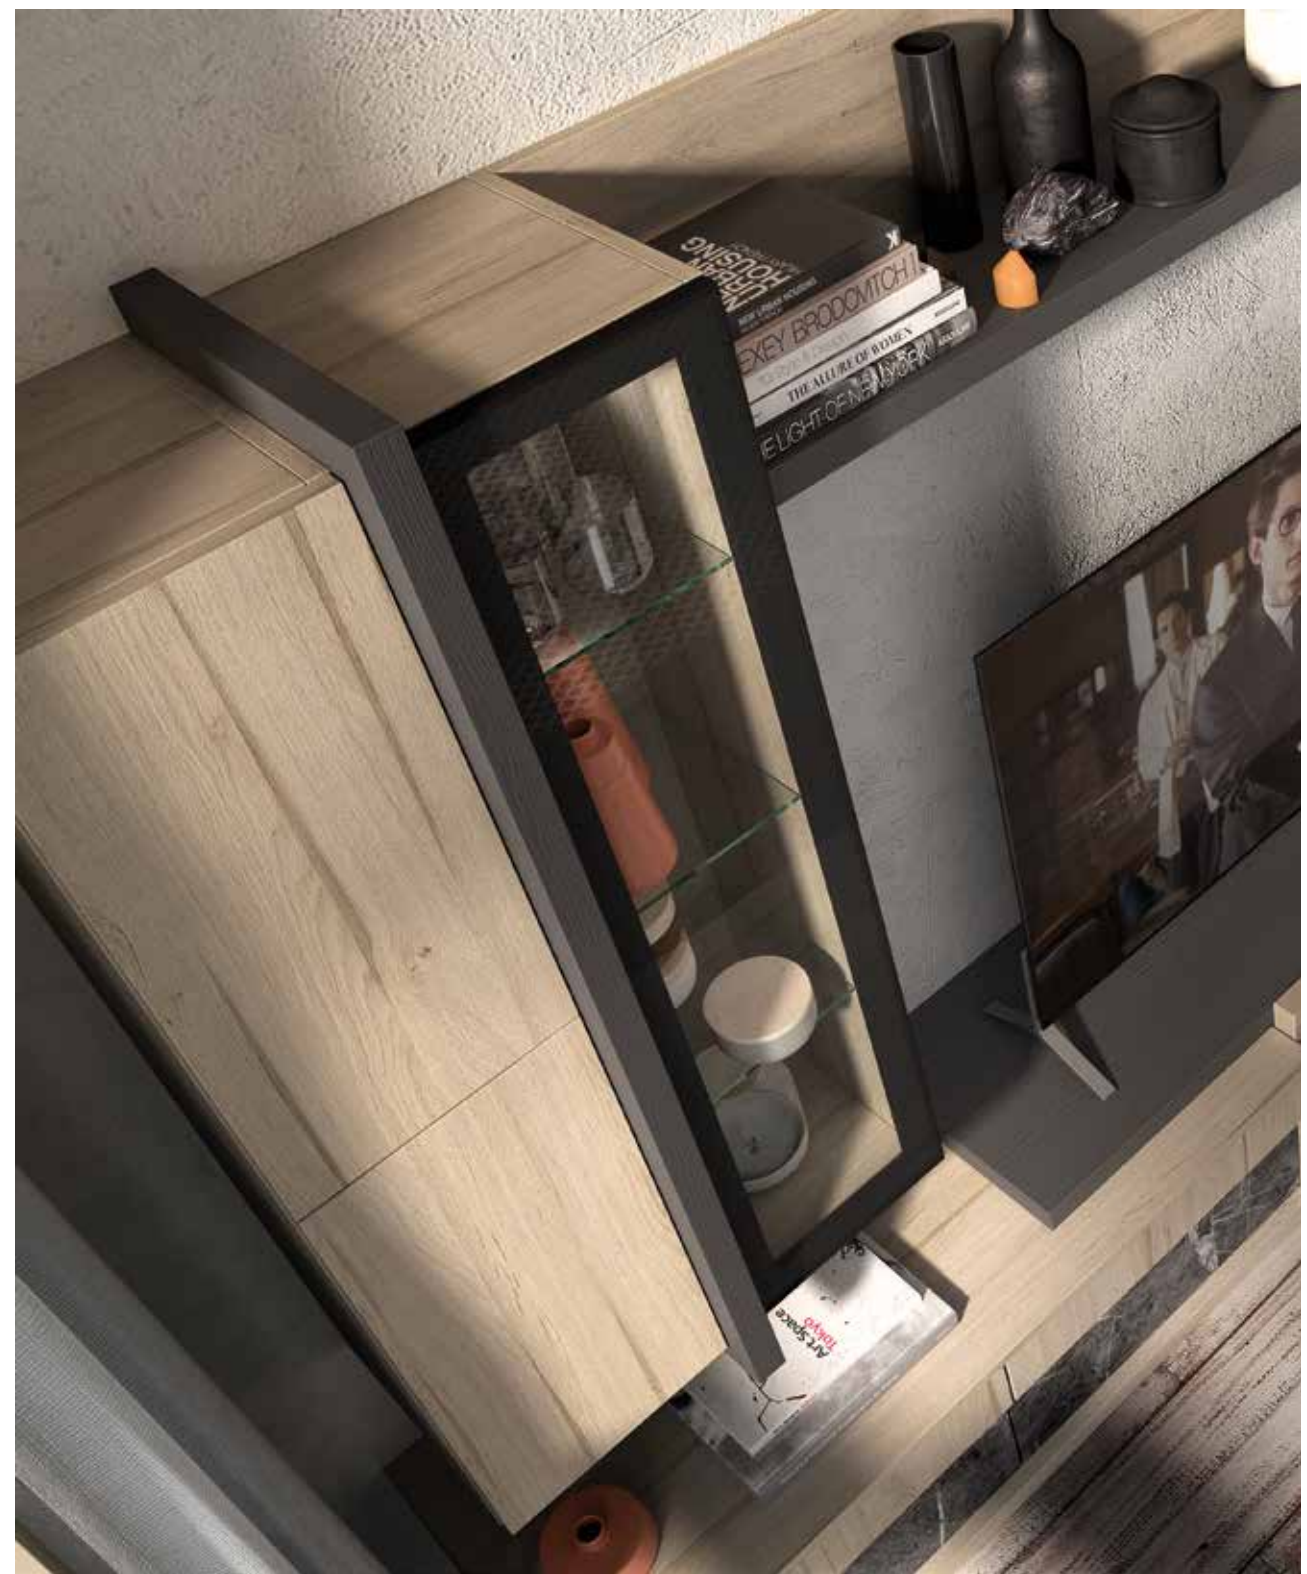

L 03

Roble Canadá
Grafito Poro
Mármol Gris

278 x 181 cm.