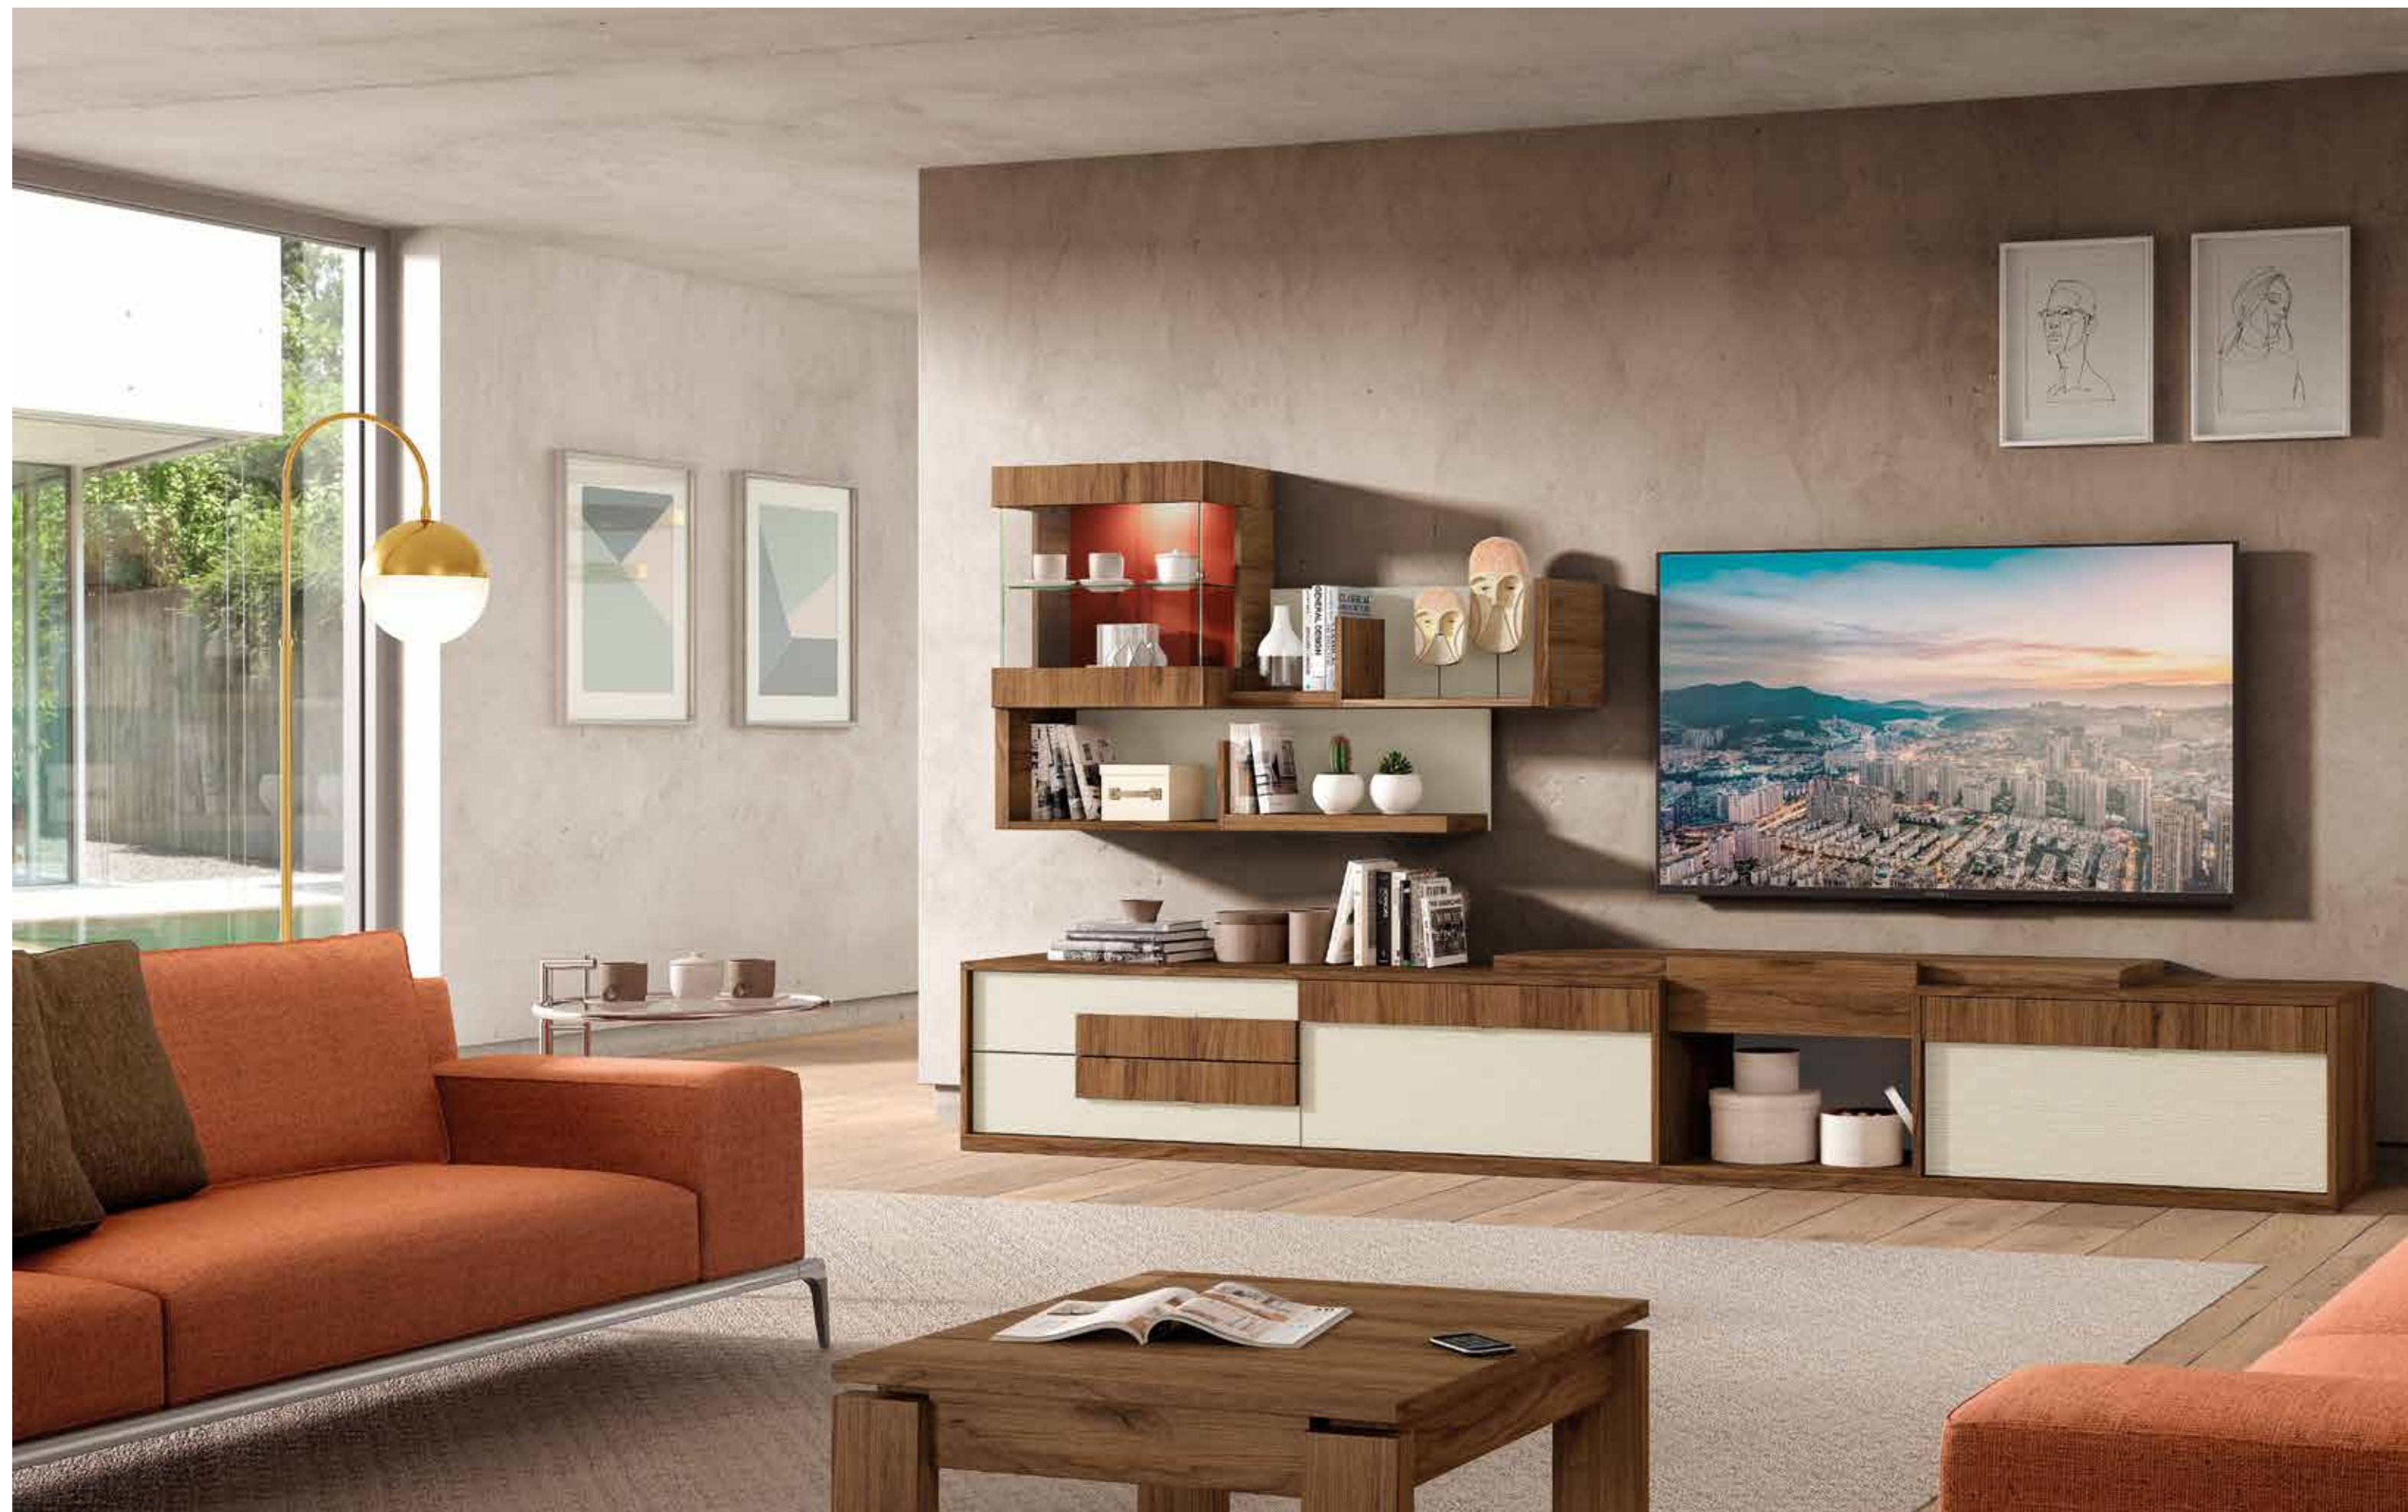

L 02

Roble Oregon
Arena Poro
Paprika Poro

338 x 168 cm.