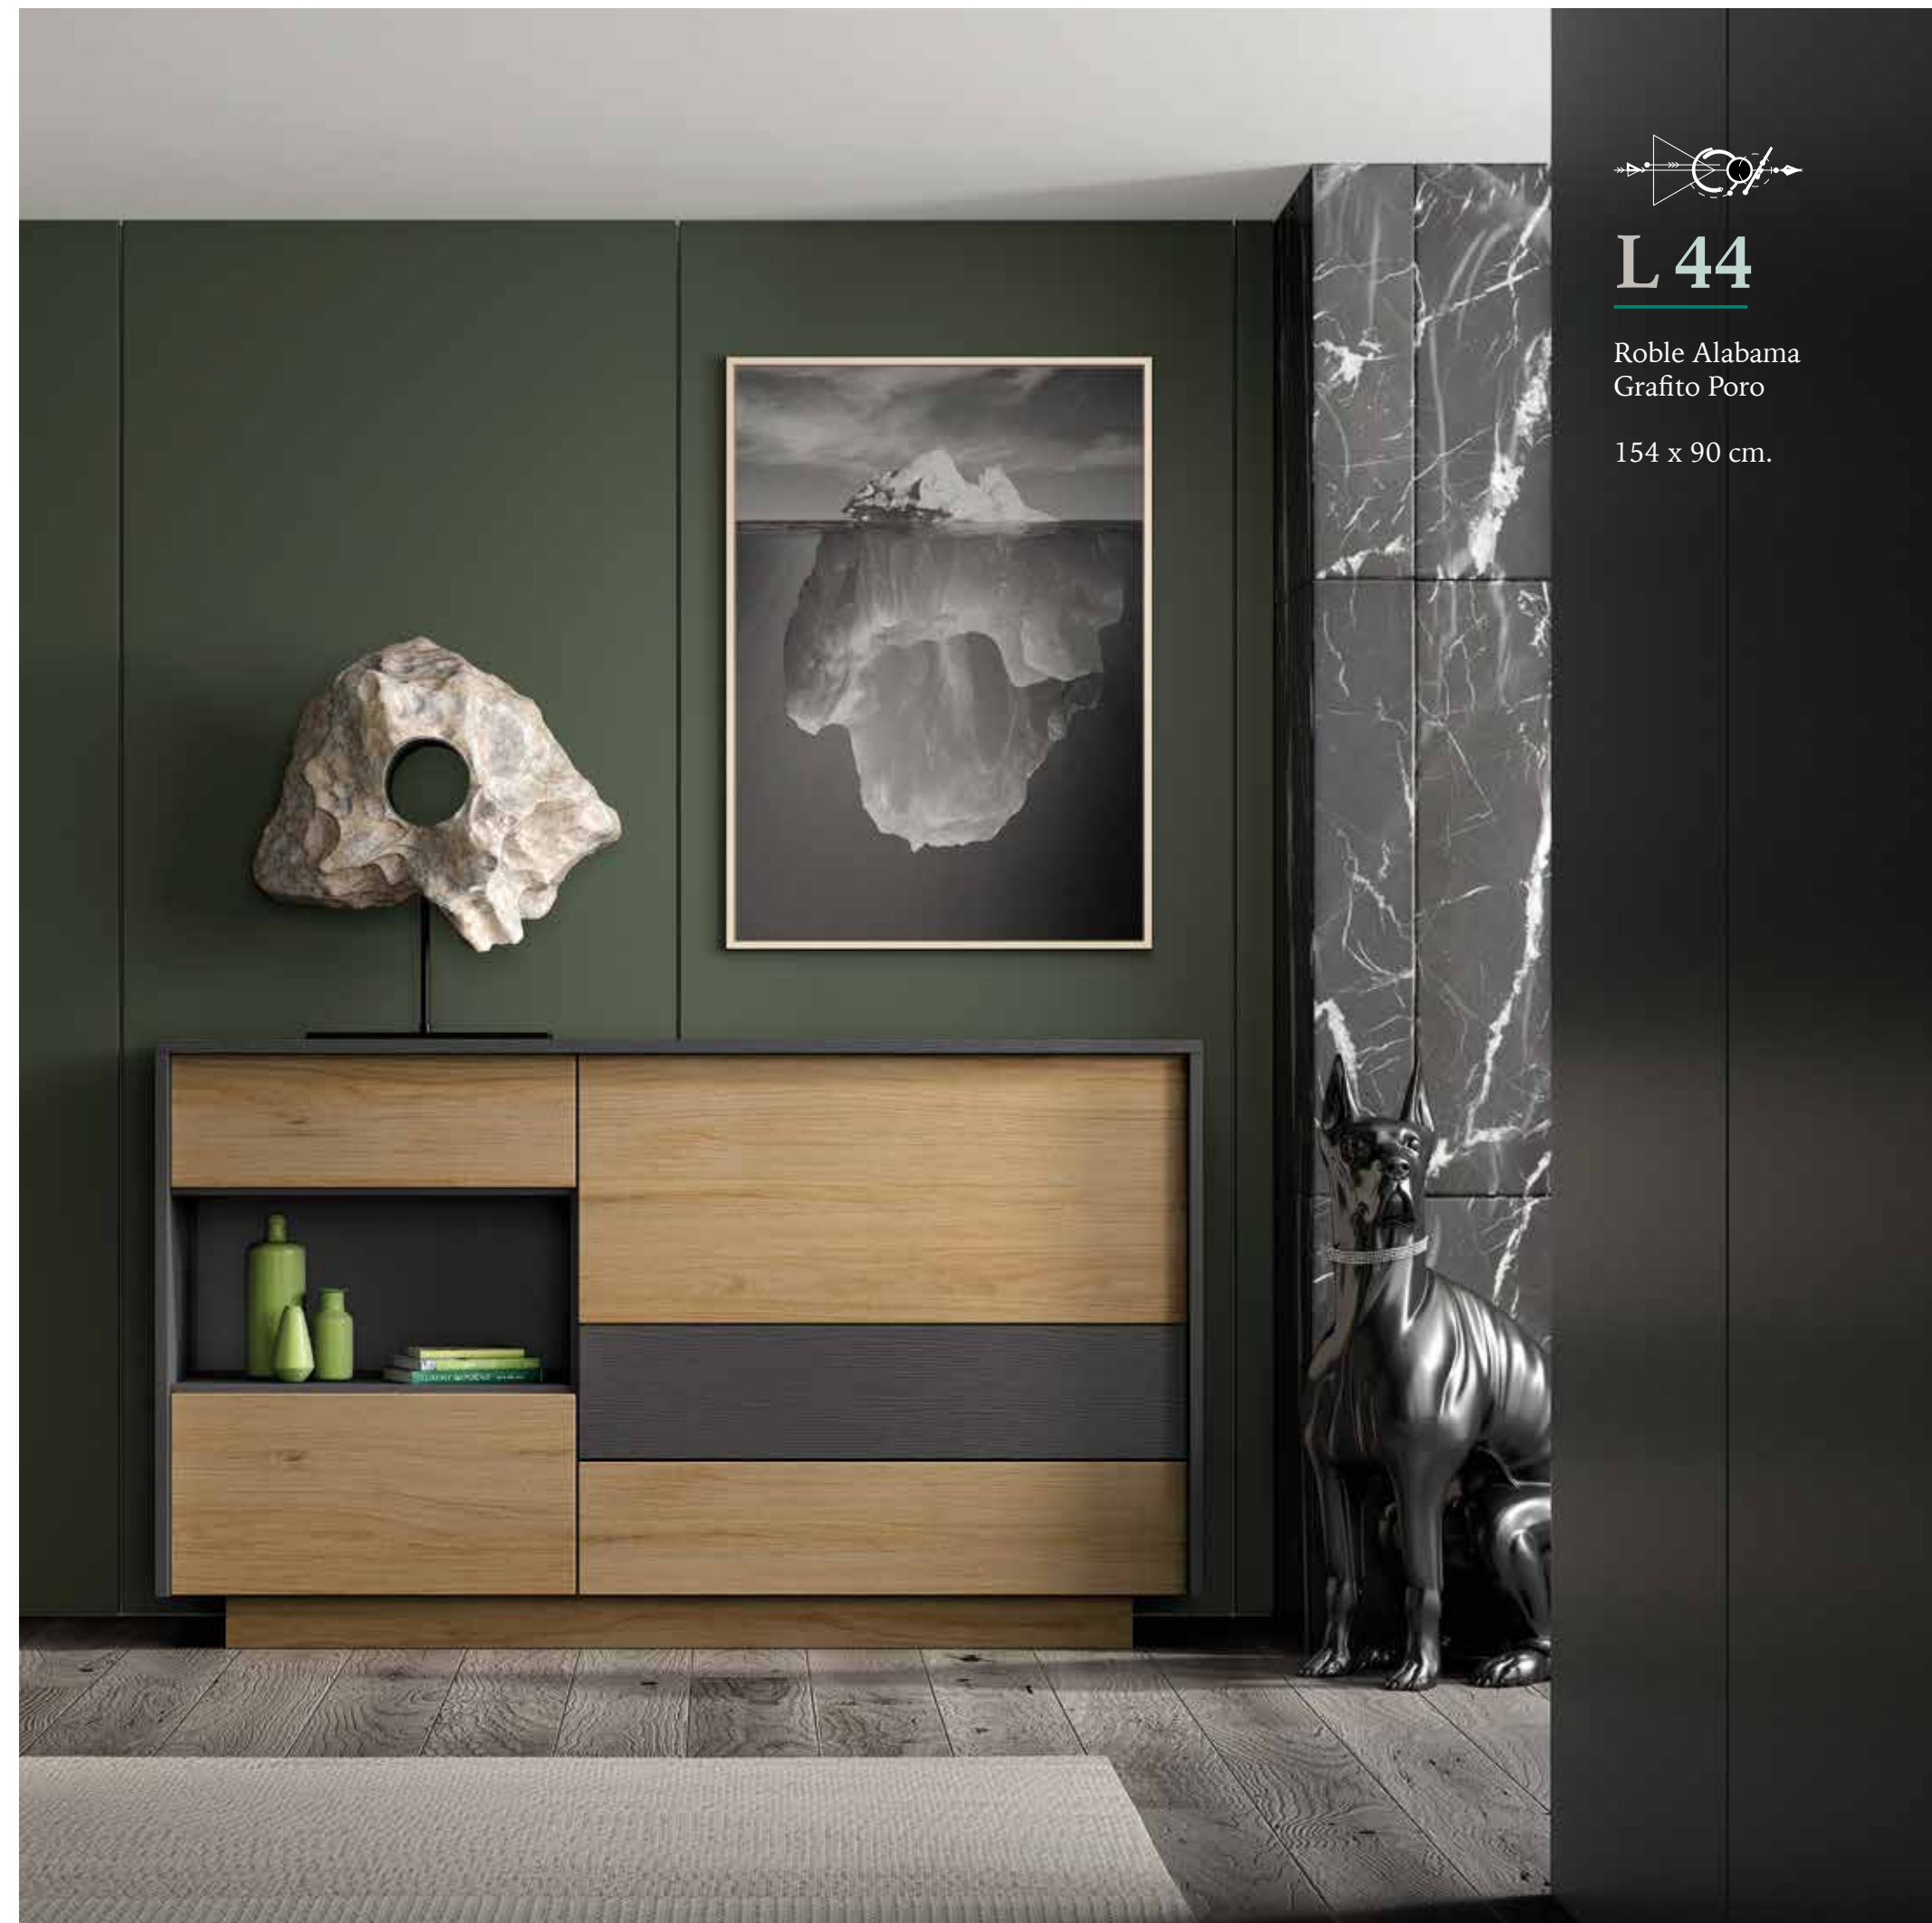

L 44

Roble Alabama
Grafito Poro

154 x 90 cm.