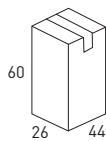

LAGOS 40

*Pack
Mueble, Lavabo y Espejo
en un solo embalaje

Soluciones
para espacios
reducidos.

Nueva
serie