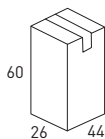

LOFT 40

*Pack Mueble, Lavabo y Espejo en un solo embalaje

MUEBLE + LAVABO + ESPEJO	40 cm
Niagara	8113
Blanco-Ada	8114
Ceniza	8115

Espejos / Apliques / Grifos: Página 36-37

Lavabo Acrílico

Sistema Push

Reversible

Lacado Mate

Acabado Laminado