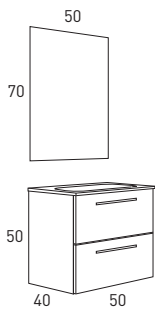

Reversible

Lacado Mate

Acabado Laminado

MUEBLE + LAVABO + ESPEJO

NOA 50 2C

MUEBLE + LAVABO + ESPEJO	50 cm
Gris Oscuro Brillo	6872
Nieve Brillo	6873
Crudo	6874

MUEBLE + LAVABO + ESPEJO

NOA 50 2P