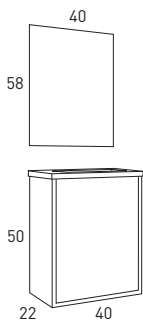

LOFT 40

*Pack Mueble, Lavabo y Espejo en un solo embalaje

MUEBLE + LAVABO + ESPEJO	40 cm
Niagara	8113
Blanco-Ada	8114
Ceniza	8115

Espejos / Apliques / Grifos: Página 36-37

Lavabo Acrílico

Sistema Push

Reversible

Lacado Mate

Acabado Laminado