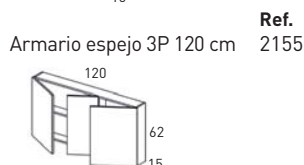

PRISMA

Acabado: Nieve Brillo

Armario espejo 2P 60 cm **Ref.** 2152

Armario espejo 2P 80 cm **Ref.** 2153

Armario espejo 3P 100 cm **Ref.** 2154

Armario espejo 3P 120 cm **Ref.** 2155

ORGANIZADOR **Ref.** 2576