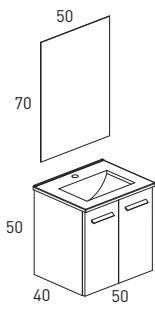

Reversible

Lacado Mate

Acabado Laminado

MUEBLE + LAVABO + ESPEJO

NOA 50 2C

MUEBLE + LAVABO + ESPEJO	50 cm
Gris Oscuro Brillo	6872
Nieve Brillo	6873
Crudo	6874

MUEBLE + LAVABO + ESPEJO

NOA 50 2P