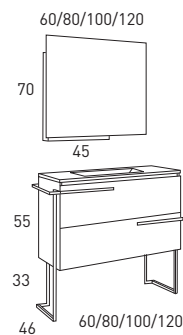

MUEBLE + LAVABO + EST.

*Espejo ELDA / Lavabo FLAT.

*La opción de 120cm siempre es con lavabo de doble seno.

	COLUMNA 1P IZD.	COLUMNA 1P DER.
B-Soul	3906	3912
Abedul	3904	3910
Crudo	3905	3911
Quarzo	3908	3914

SCALA 120