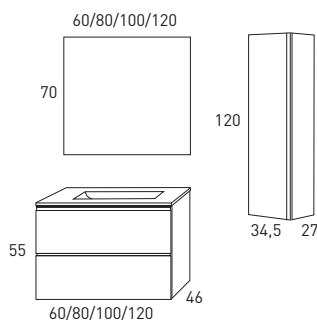

GRANADA 80

TIRADOR CROMO

MB + LAV	60 cm	80 cm	100 cm	120 cm 2S
Crudo	6685	6693	6701	8146
Canela	6686	6694	6702	8147
Blanco-Ada	6687	6695	6703	8148
Ceniza	6688	6696	6704	8149

TIRADOR NEGRO MATE

MB + LAV	60 cm	80 cm	100 cm	120 cm 2S
Crudo	6641	6647	6653	8130
Canela	6642	6186	6654	8131
Blanco-Ada	6643	6185	6655	8132
Gris Ceniza	6644	6648	6656	8133

MB + LAV + ESP	60 cm	80 cm	100 cm	120 cm 2S
Crudo	6681	6689	6697	8142
Canela	6682	6690	6698	8143
Blanco-Ada	6683	6691	6699	8144
Ceniza	6684	6692	6700	8145

MB + LAV + ESP	60 cm	80 cm	100 cm	120 cm 2S
Crudo	6637	6645	6649	8126
Canela	6638	6187	6650	8127
Blanco-Ada	6639	6184	6651	8128
Gris Ceniza	6640	6646	6652	8129

*Espejo SEVILLA / Lavabo FLAT.