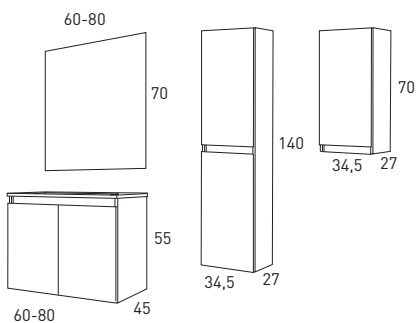

BOX 60

MUEBLE + LAVABO	60 cm	80 cm
Gris Brillo	3364	3368
Nieve Brillo	3363	3367
Abedul	4945	4949
Crudo	4944	4948

	COLUMNA	COLGAR
Gris Brillo	2325	2330
Nieve Brillo	2323	2328
Abedul	4488	4492
Crudo	4487	4491

MUEBLE + LAVABO + ESPEJO	60 cm	80 cm
Gris Brillo	2951	2956
Nieve Brillo	2950	2955
Abedul	4943	4947
Crudo	4942	4946

*Columna / colgar apertura derecha.

*Espejo Sevilla / Lavabo Flat.

Acabado Laminado

Alto Brillo

Puertas soft close

Espejos / Apliques / Grifos:
Página 36-37