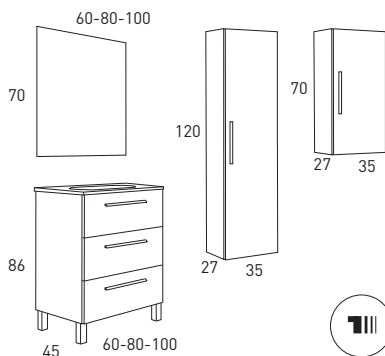

NOA 60

MUEBLE + LAVABO	60 cm	80 cm	100 cm
Gris Brillo	5031	5039	5047
Nieve Brillo	5030	5038	5046
Abedul	5029	5037	5045
Crudo	5028	5036	5044

	COLUMNA	COLGAR
Gris Brillo	4147	4153
Nieve Brillo	4146	4152
Abedul	4149	4155
Crudo	4150	4156

MUEBLE + LAVABO + ESPEJO	60 cm	80 cm	100 cm
Gris Brillo	5027	5035	5043
Nieve Brillo	5026	5034	5042
Abedul	5025	5033	5041
Crudo	5024	5032	5040

*Columna / colgar reversibles.

*Espejo SEVILLA / Lavabo FLAT.

Cajones
soft close

Extracción
Parcial

Acabado
Laminado

Alto Brillo

Tirador
Cromado

Cajón Textil