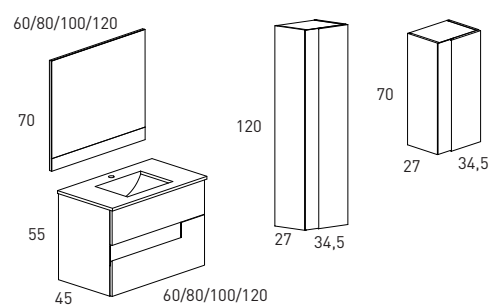

*Espejo VISION / Lavabo FLAT.

*La opción de 120cm siempre es con lavabo de doble seno.

*Columna y colgar reversibles.

MUEBLE + LAVABO

VISION 80

Acabado

MUEBLE + LAVABO

Gris Brillo