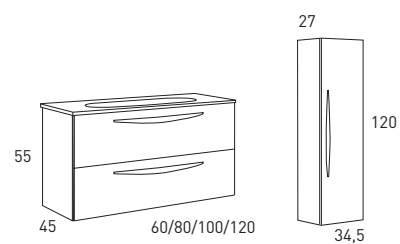

MUEBLE + LAVABO FLAT

ARCO 100