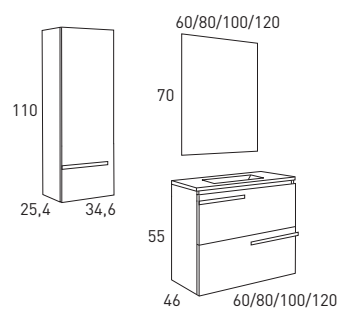

MUEBLE + LAVABO

SCALA 80