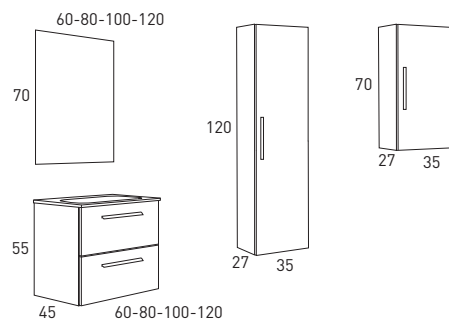

MUEBLE + LAVABO

	COLUMNA	COLGAR
Gris Brillo	4147	4153
Nieve Brillo	4146	4152
Abedul	4149	4155
Crudo	4150	4156

*Columna / colgar reversibles.
*Espejo SEVILLA / Lavabo FLAT.
*La opción de 120cm siempre es con lavabo de doble seno.

NOA 100