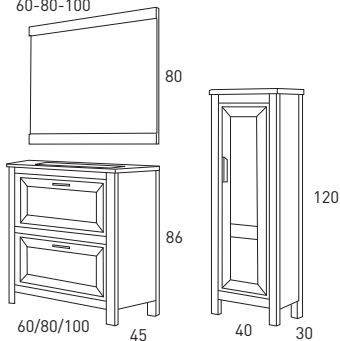

TRENTO 80

60-80-100

MUEBLE + LAVABO	60 cm	80 cm	100 cm
Nieve	3501	3505	3509
Nogal	3502	3506	3510

	COL. DER.	COL. IZQ.
Nieve	2624	2629
Nogal	2627	2632

MUEBLE + LAVABO + ESPEJO	60 cm	80 cm	100 cm
Nieve	3499	3503	3507
Nogal	3500	3504	3508

*Espejo ALBA / Lavabo FLAT.