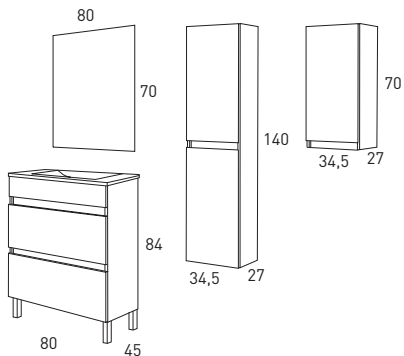

BOX 80

MUEBLE + LAVABO	80 cm
Crudo	5023
Nieve Brillo	3862

COLUMNA	COLGAR
Crudo	4487
Nieve Brillo	2323

MUEBLE + LAVABO + ESPEJO	80 cm
Crudo	5022
Nieve Brillo	3860

*Columna / colgar apertura derecha

*Espejo Sevilla / Lavabo Flat.

Acabado Laminado

Alto Brillo

Extracción Parcial

Cajones soft close

Cajón Textil