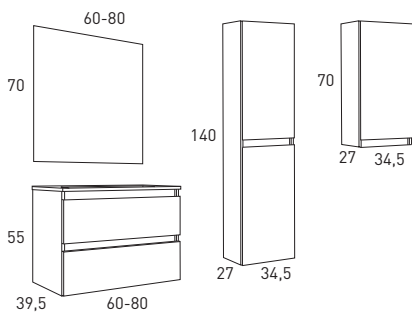

Nieve Brillo

Abedul

Crudo

BOX 80

MUEBLE + LAVABO	60 cm	80 cm
Gris Brillo	3400	3408
Nieve Brillo	3399	3407
Abedul	4969	4973
Crudo	4968	4972

	COLUMNA	COLGAR
Gris Brillo	2325	2330
Nieve Brillo	2323	2328
Abedul	4488	4492
Crudo	4487	4491