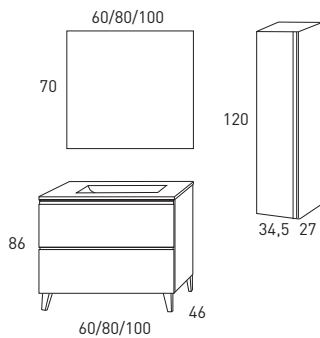

EXPRESS

Crudo

Canela

Blanco Ada

Ceniza

GRANADA 80

TIRADOR CROMO

MB + LAV	60 cm	80 cm	100 cm
Crudo	6757	6765	6773
Canela	6758	6766	6774
Blanco-Ada	6759	6767	6775
Ceniza	6760	6768	6776