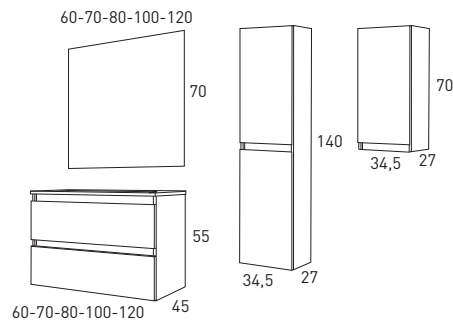

MUEBLE + LAVABO

BOX 80

MUEBLE + LAVABO + ESPEJO

	60 cm	70 cm	80 cm	100 cm	120 cm 25
Gris Brillo	2884	3380	2887	2890	5278
Nieve Brillo	2883	3379	2886	2889	5277
Abedul	4951	4955	4959	4963	4975
Crudo	4950	4954	4958	4962	4974

*Columna / colgar apertura derecha.

*La opción de 120cm siempre es con lavabo de doble seno.

*Espejo Sevilla / Lavabo Flat.