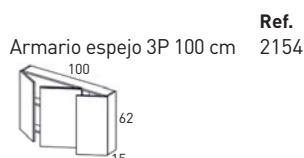

PRISMA

Acabado: Nieve Brillo

Armario espejo 2P 60 cm **Ref.** 2152

Armario espejo 2P 80 cm **Ref.** 2153

Armario espejo 3P 100 cm **Ref.** 2154

Armario espejo 3P 120 cm **Ref.** 2155

ORGANIZADOR **Ref.** 2576