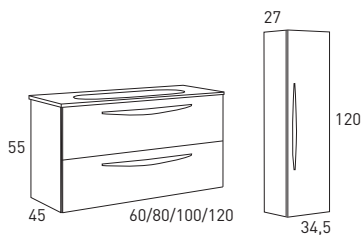

Cajones soft close

Extraction total

Lacado Mate

Cajón Textil