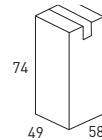

*Pack Mueble, Lavabo y Espejo en un solo embalaje