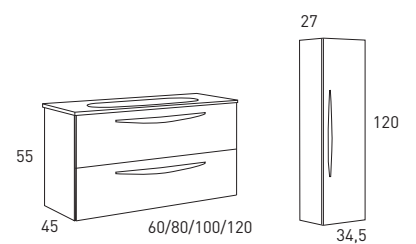

MUEBLE + LAVABO ADA

ARCO 80