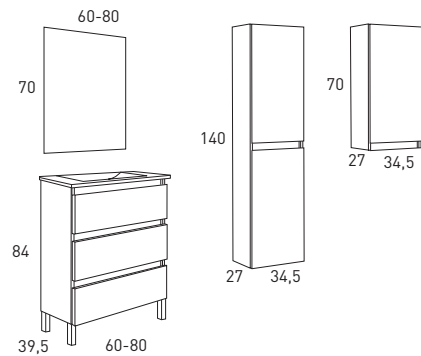

MUEBLE + LAVABO + ESPEJO	60 cm	80 cm
Gris Brillo	3340	3348
Nieve Brillo	3339	3347
Abedul	4931	4935
Crudo	4930	4934

*Columna / colgar apertura derecha.

MUEBLE + LAVABO

BOX 80

Acabado

MUEBLE + LAVABO

EXPRESS

Gris Brillo