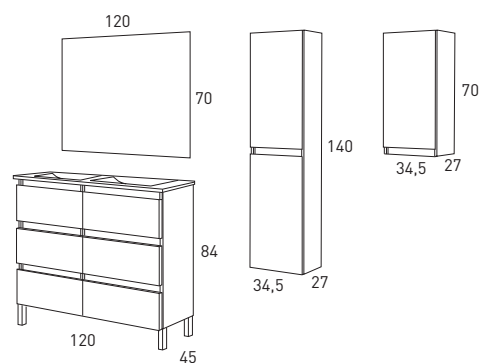

*Columna / colgar apertura derecha.

*Espejo SEVILLA / Lavabo FLAT.

*La opción de 120cm siempre es con lavabo de doble seno.

MUEBLE + LAVABO

BOX 120

Acabado Laminado

Alto Brillo

Extracción Parcial