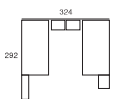

021

ACABADOS:
IRON - ROSA NUBE - FUCSIA