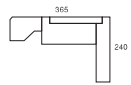

016

ACABADOS:
BLANCO NORDIC - AZUL TALCO