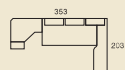

015

ACABADOS:
PINO DANÉS - VERDE TALCO
GRIS TORMENTA