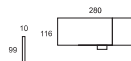

Bunk beds with wardrobe and large drawers designed to make the most of space.

Lits superposés avec armoire et grand tiroirs pensés pour profiter au maximum l'espace.

PÁGS. 56-57

031

ACABADOS:
IRON - VERDE TALCO
AZUL NUBE