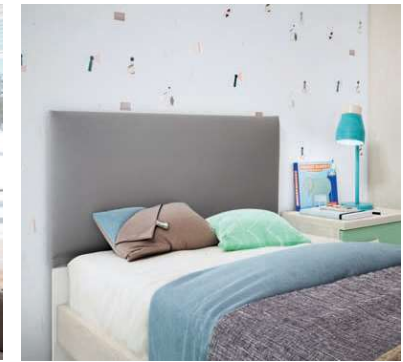

COLECCIONA IDEAS

003

ACABADOS:
BLANCO NORDIC - VERDE TALCO
TAPIZADO GRIS

New headboard COTTON with 100%
cotton fabric that you can uncover and
wash.

Nouvelle tête de lit COTTON
avec tissu 100% coton déhoussable
et lavable.