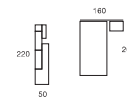

003

ACABADOS:
BLANCO NORDIC - VERDE TALCO
TAPIZADO GRIS

New headboard COTTON with 100%
cotton fabric that you can uncover and
wash.

Nouvelle tête de lit COTTON
avec tissu 100% coton déhoussable
et lavable.