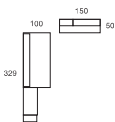

006

ACABADOS:
BLANCO NORDIC - FUCSIA
GRIS TORMENTA