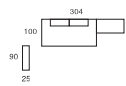

002

ACABADOS:
BLANCO NORDIC - AZUL TALCO
GRIS TORMENTA